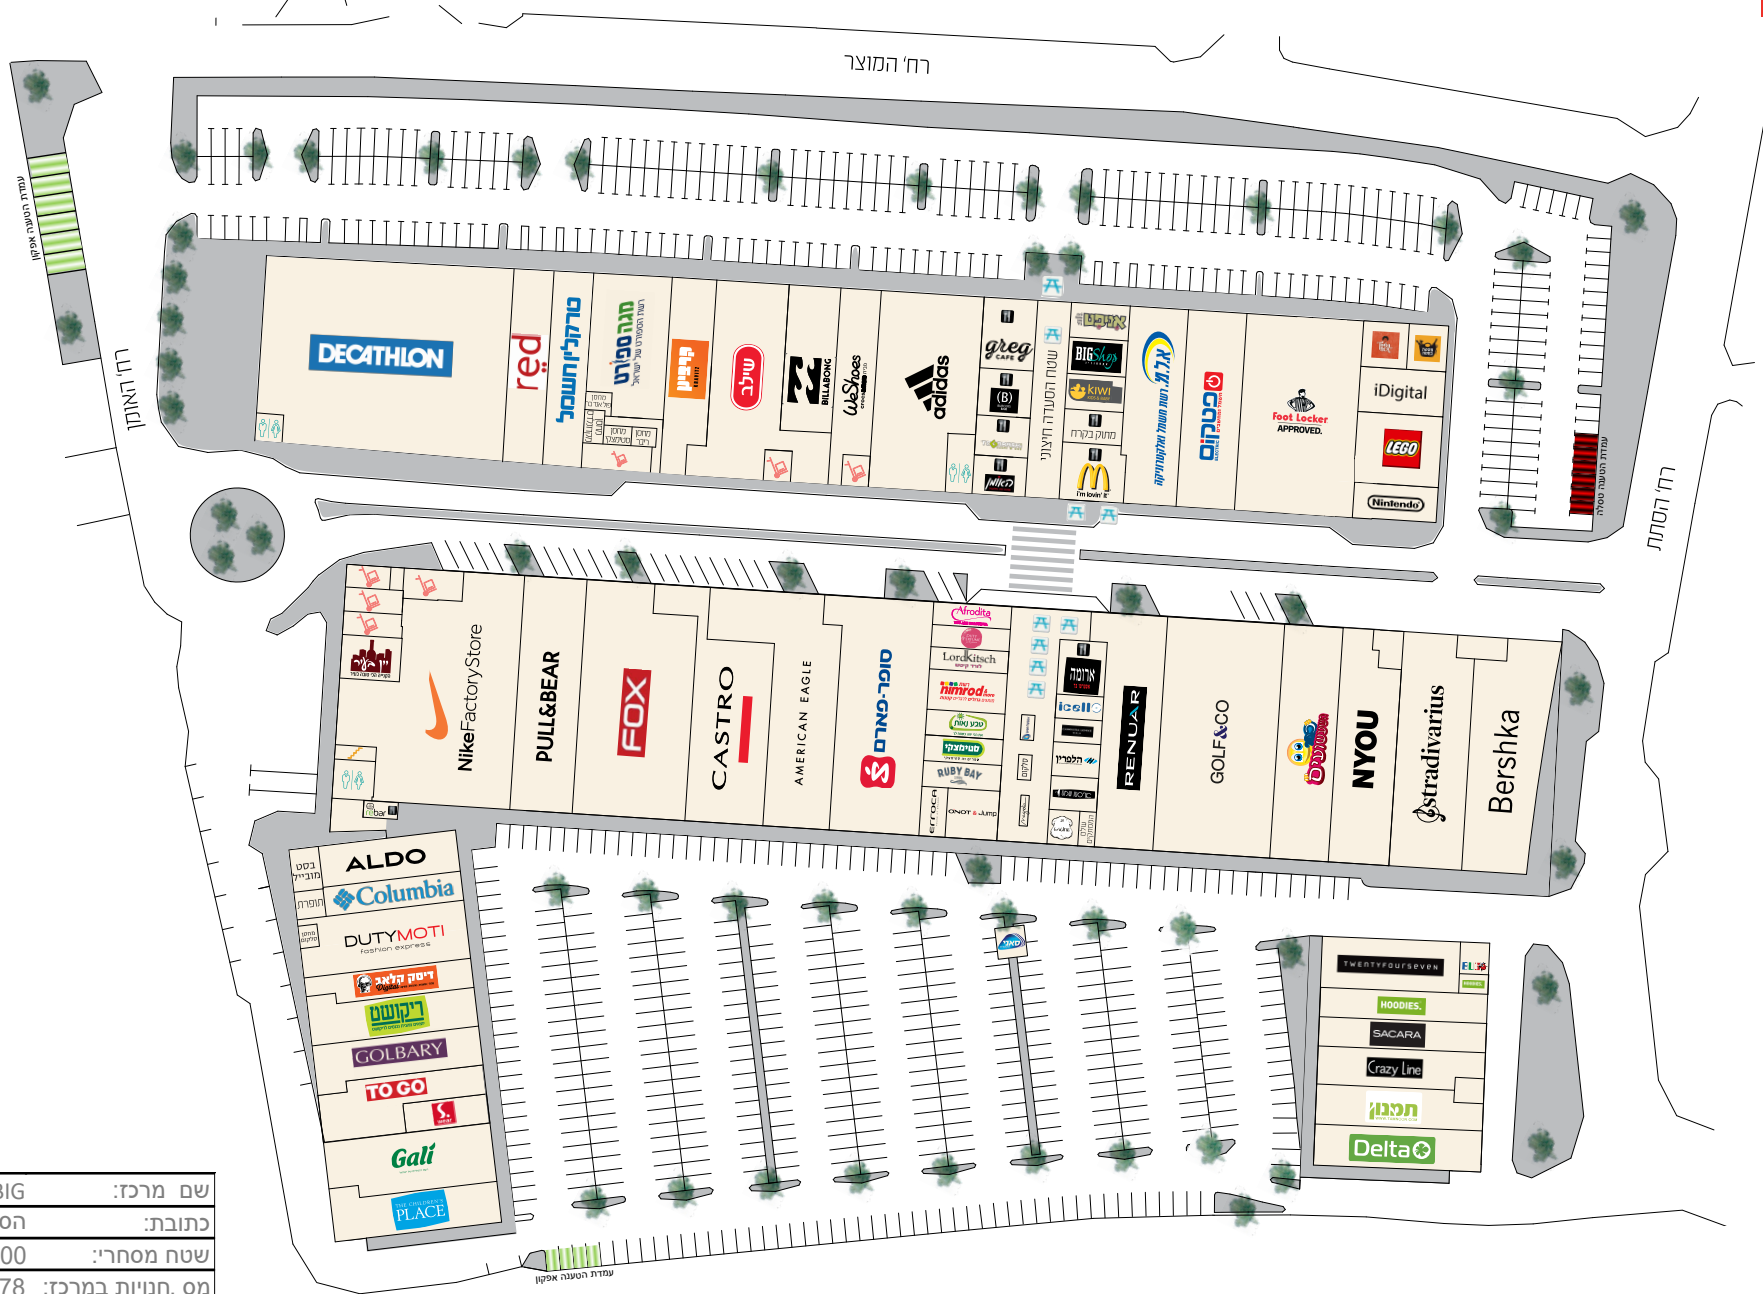

BIG אילת

שם מרכז:	BIG אילת
כתובת:	הסתת 20 אילת
שטח מסחרי:	21,000 מ"ר
מס. חנויות במרכז:	78
מס. מקומות חניה:	900
מנהל מרכז:	דוריס מימון
טלפון:	052-666-5286
דוא"ל:	Big-Eilat@BigCenters.co.il