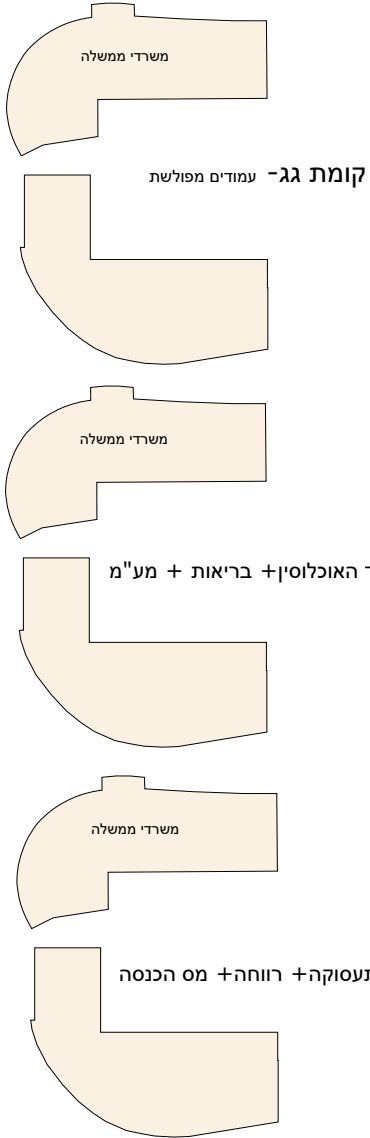

BIG FASHION DANILOF טבריה

קומת קרקע

כניסה לקניון

שם מרכז:	BIG FASHION DANILOF טבריה
כתובת:	רח' יהודה הלוי 1, טבריה
שטח מסחרי:	12,000 מ"ר
מס. חנויות במרכז:	100
מס. מקומות חניה:	600
מנהל מרכז:	דויד שילן
טלפון:	052-6634724
דוא"ל:	davids@bigcenters.co.il

- חניה וחנית נכים
- מעליות ומדרגות
- מזון ומסעדות
- שירותים
- שטח טכני
- שטח הסעדה חיצוני

BIG FASHION DANILOF טבריה

קומה ראשונה

שם מרכז:	שם מרכז: BIG FASHION DANILOF טבריה
כתובת:	רח' יהודה הלוי 1, טבריה
שטח מסחרי:	12,000 מ"ר
מס. חנויות במרכז:	100
מס. מקומות חניה:	600
מנהל מרכז:	דויד שילן
טלפון:	052-6634724
דוא"ל:	davids@bigcenters.co.il