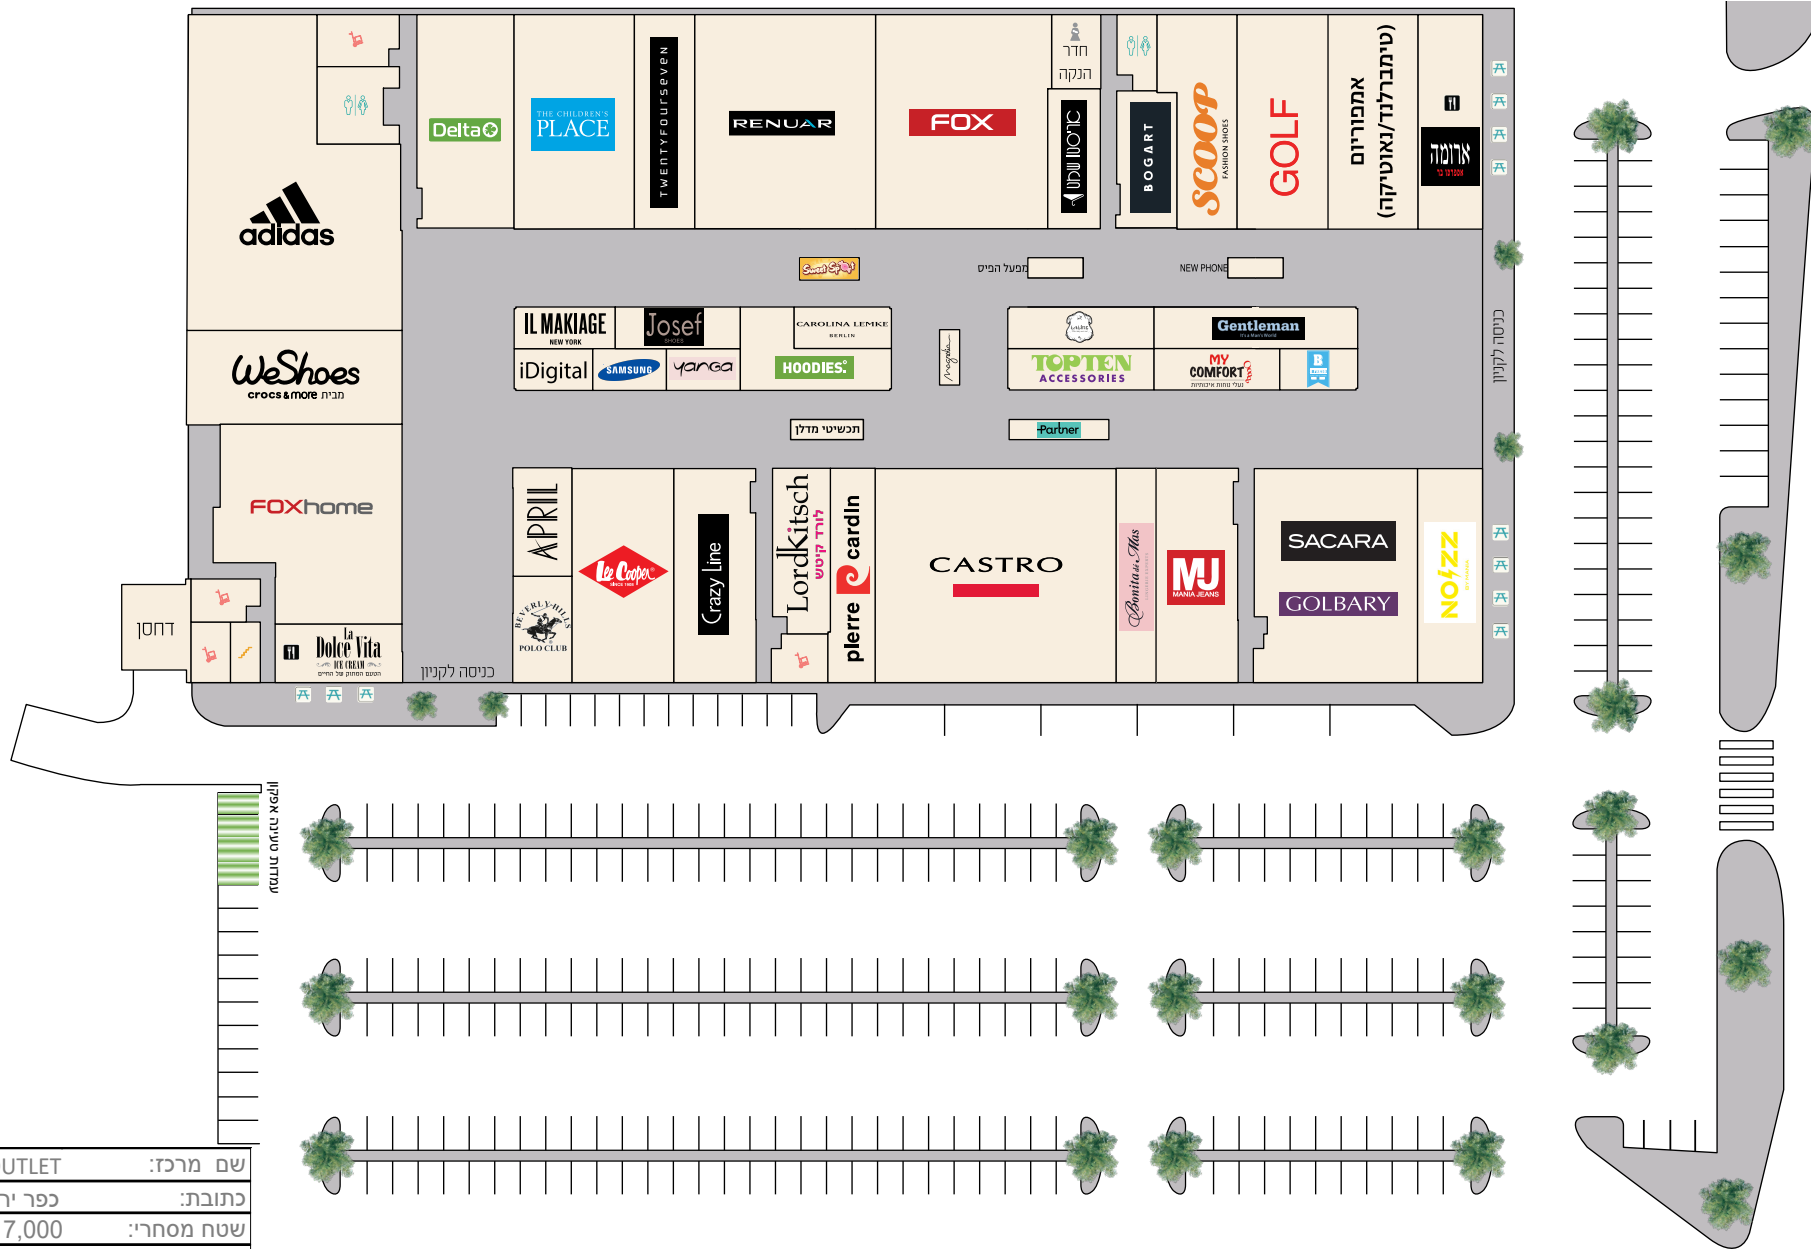

# BIG FASHION OUTLET ירכא

שם מרכז:	שם מרכז: BIG FASHION OUTLET ירכא
כתובת:	כפר ירכא
שטח מסחרי:	7,000 מ"ר
מס. חנויות במרכז:	46
מס. מקומות חניה:	400
מנהל מרכז:	יוסי מנשה
טלפון:	054-339-9981
דוא"ל:	Yossi@bigcenters.co.il

- שירותים
- חניה וחניית נכים
- מעליות ומדרגות
- שטח טכני
- מזון ומסעדות
- שטח הסעדה חיצוני