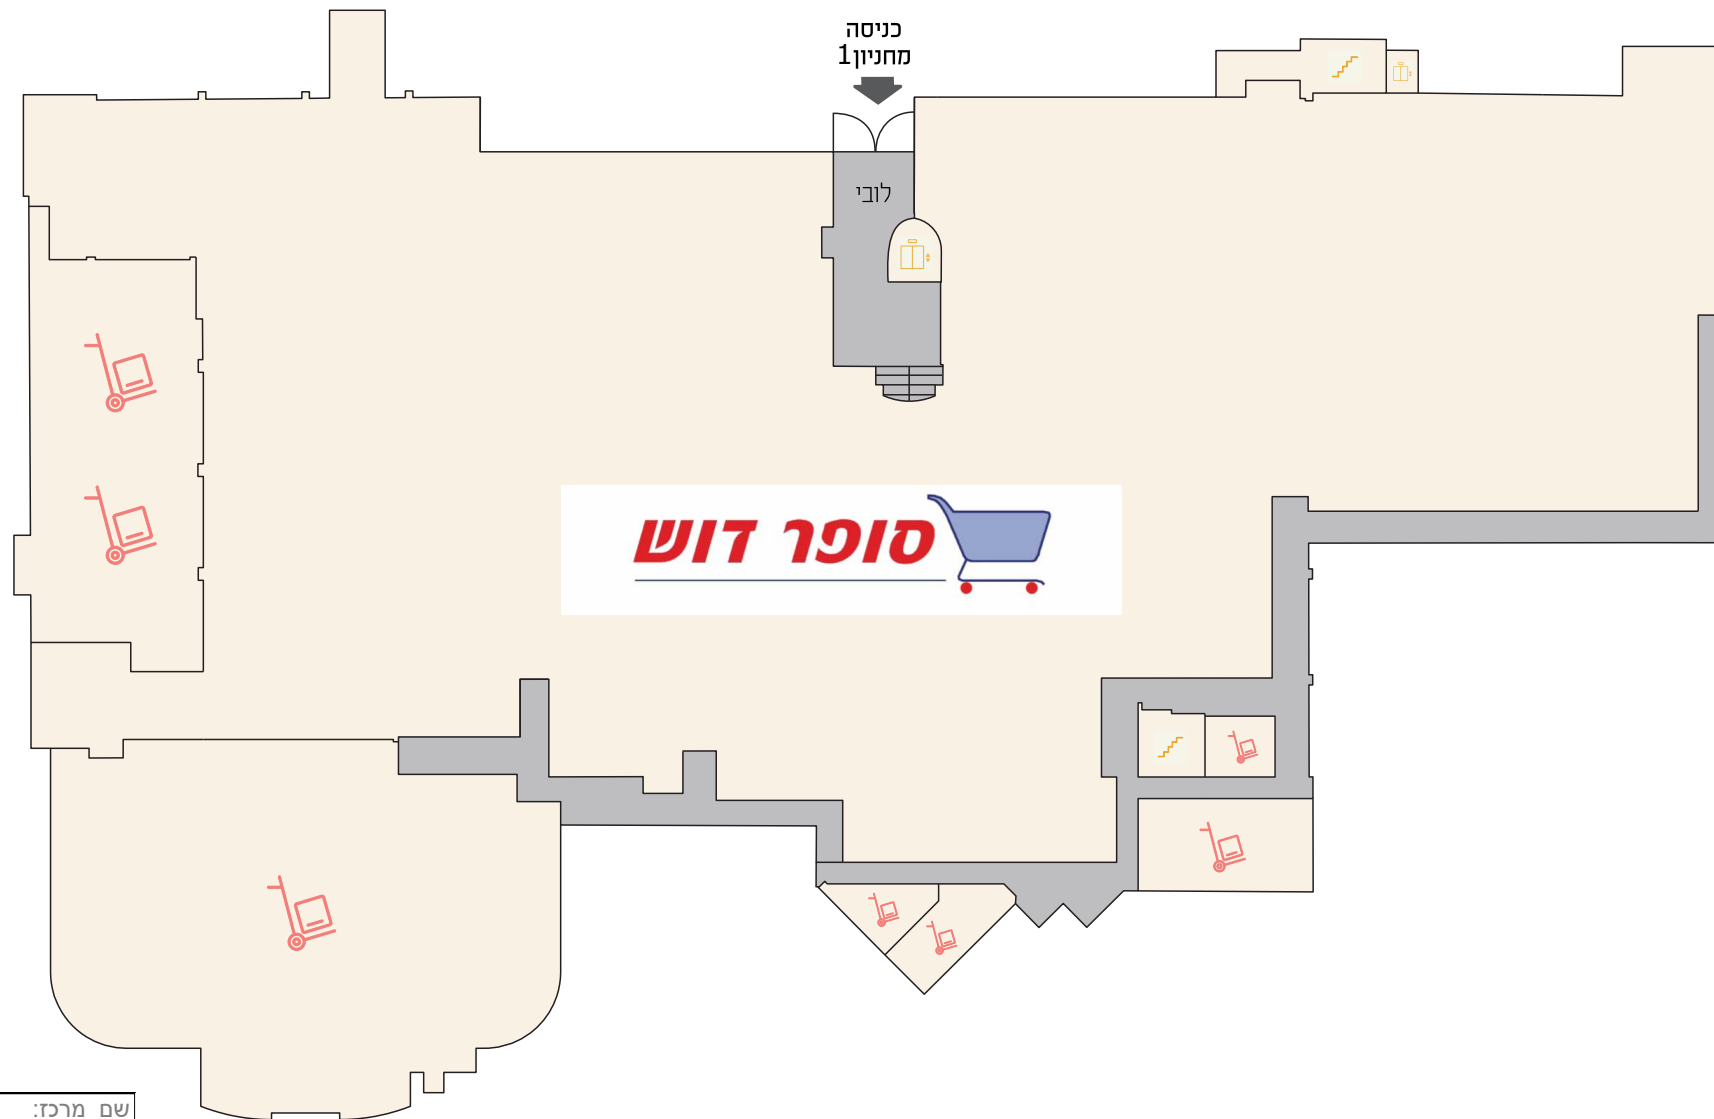

קומה 1 -

שם מרכז:	קניון בת ים
כתובת:	יוספטל 92, בת ים
שטח מסחרי:	29,000 מ"ר
מס. חנויות במרכז:	130
מס. מקומות חניה:	800
מנהל מרכז:	דרור עמרן
טלפון:	052-4054959
דוא"ל:	dror@bigcenters.co.il

- שירותים
  חניה וחנית נכים
- שטח טכני
  מעליות ומדרגות
- שטח הסעדה חיצוני
  מזון ומסעדות