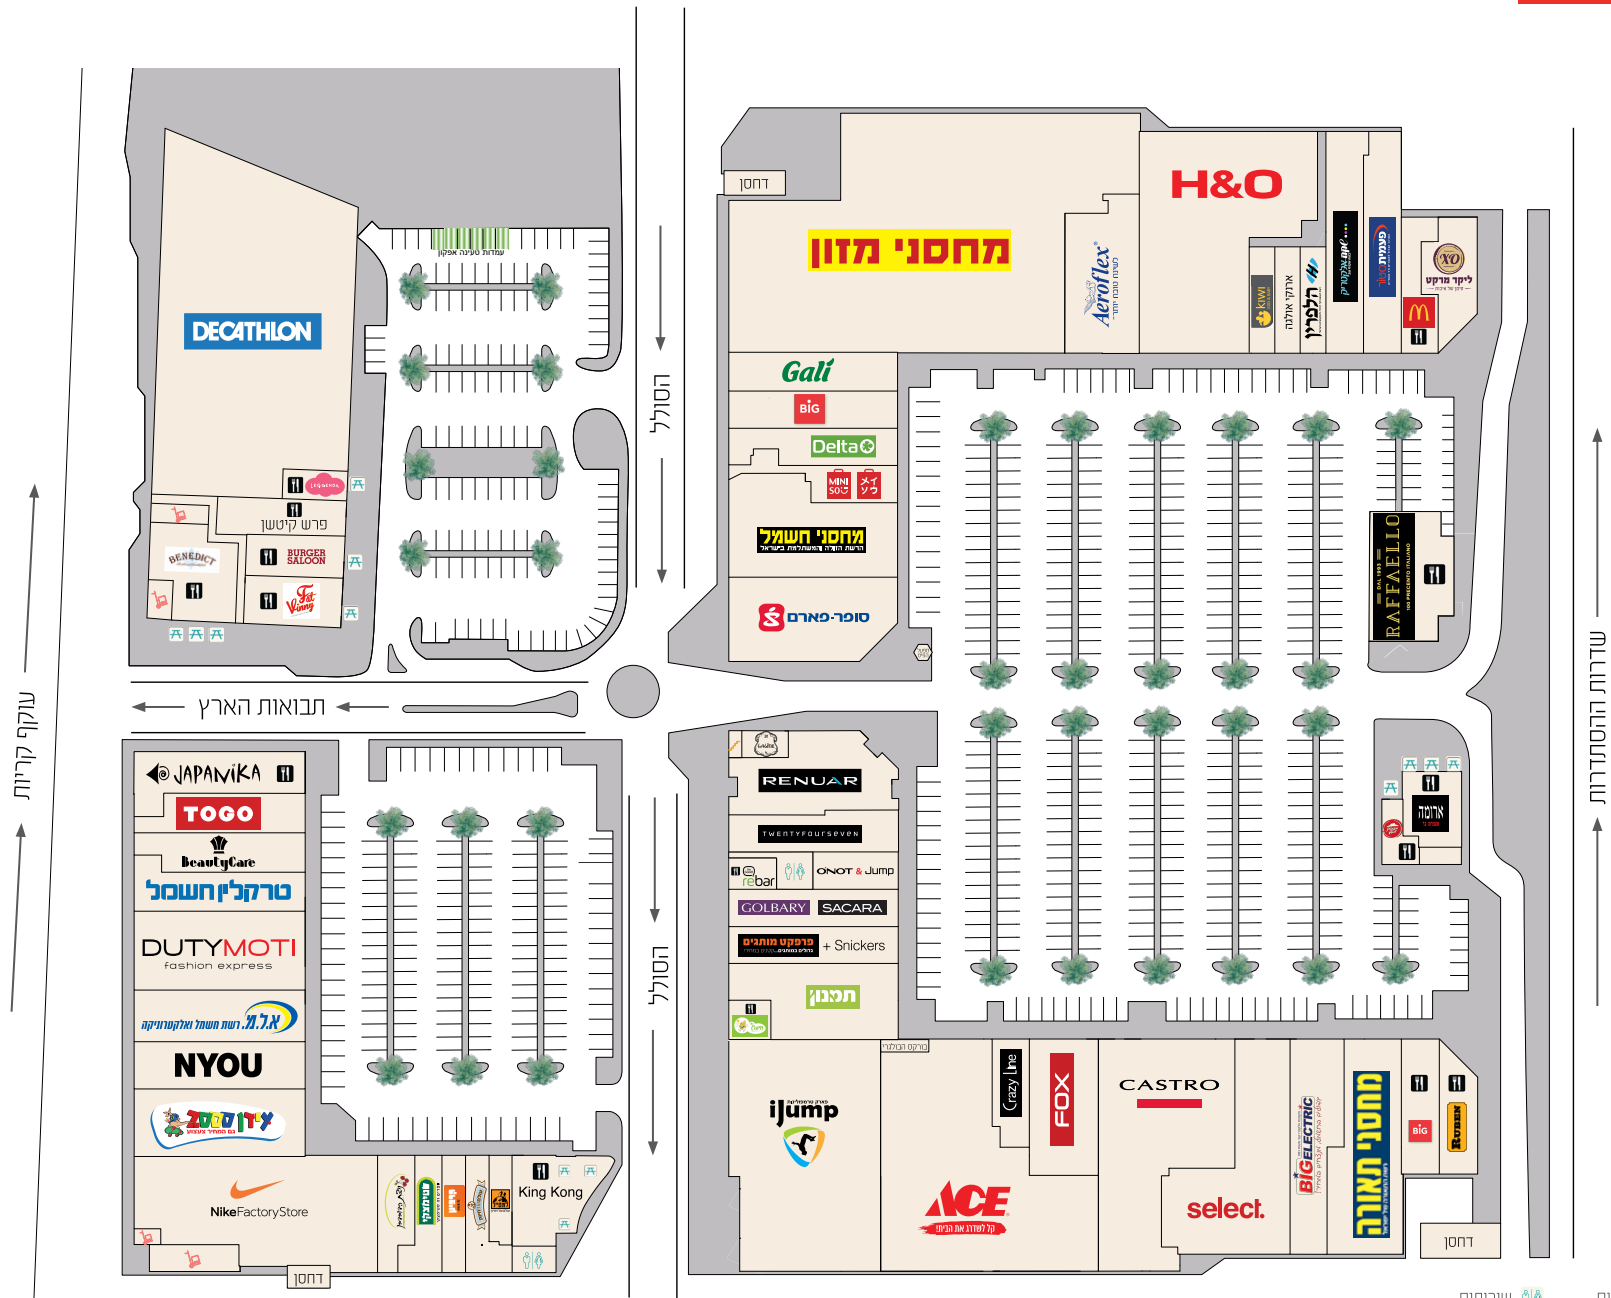

# BIG קריות

שם מרכז:	BIG קריות
כתובת:	שד' ההסתדרות 248 חיפה
שטח מסחרי:	30,000 מ"ר
מס. חנויות במרכז:	57
מס. מקומות חניה:	1,000
מנהל מרכז:	רועי צברי
טלפון:	052-697-7438
דוא"ל:	roee@bigcenters.co.il

- שירותים
- חניה וחניית נכים
- מעליות ומדרגות
- מזון ומסעדות
- שטח טכני
- שטח הסעדה היצוני