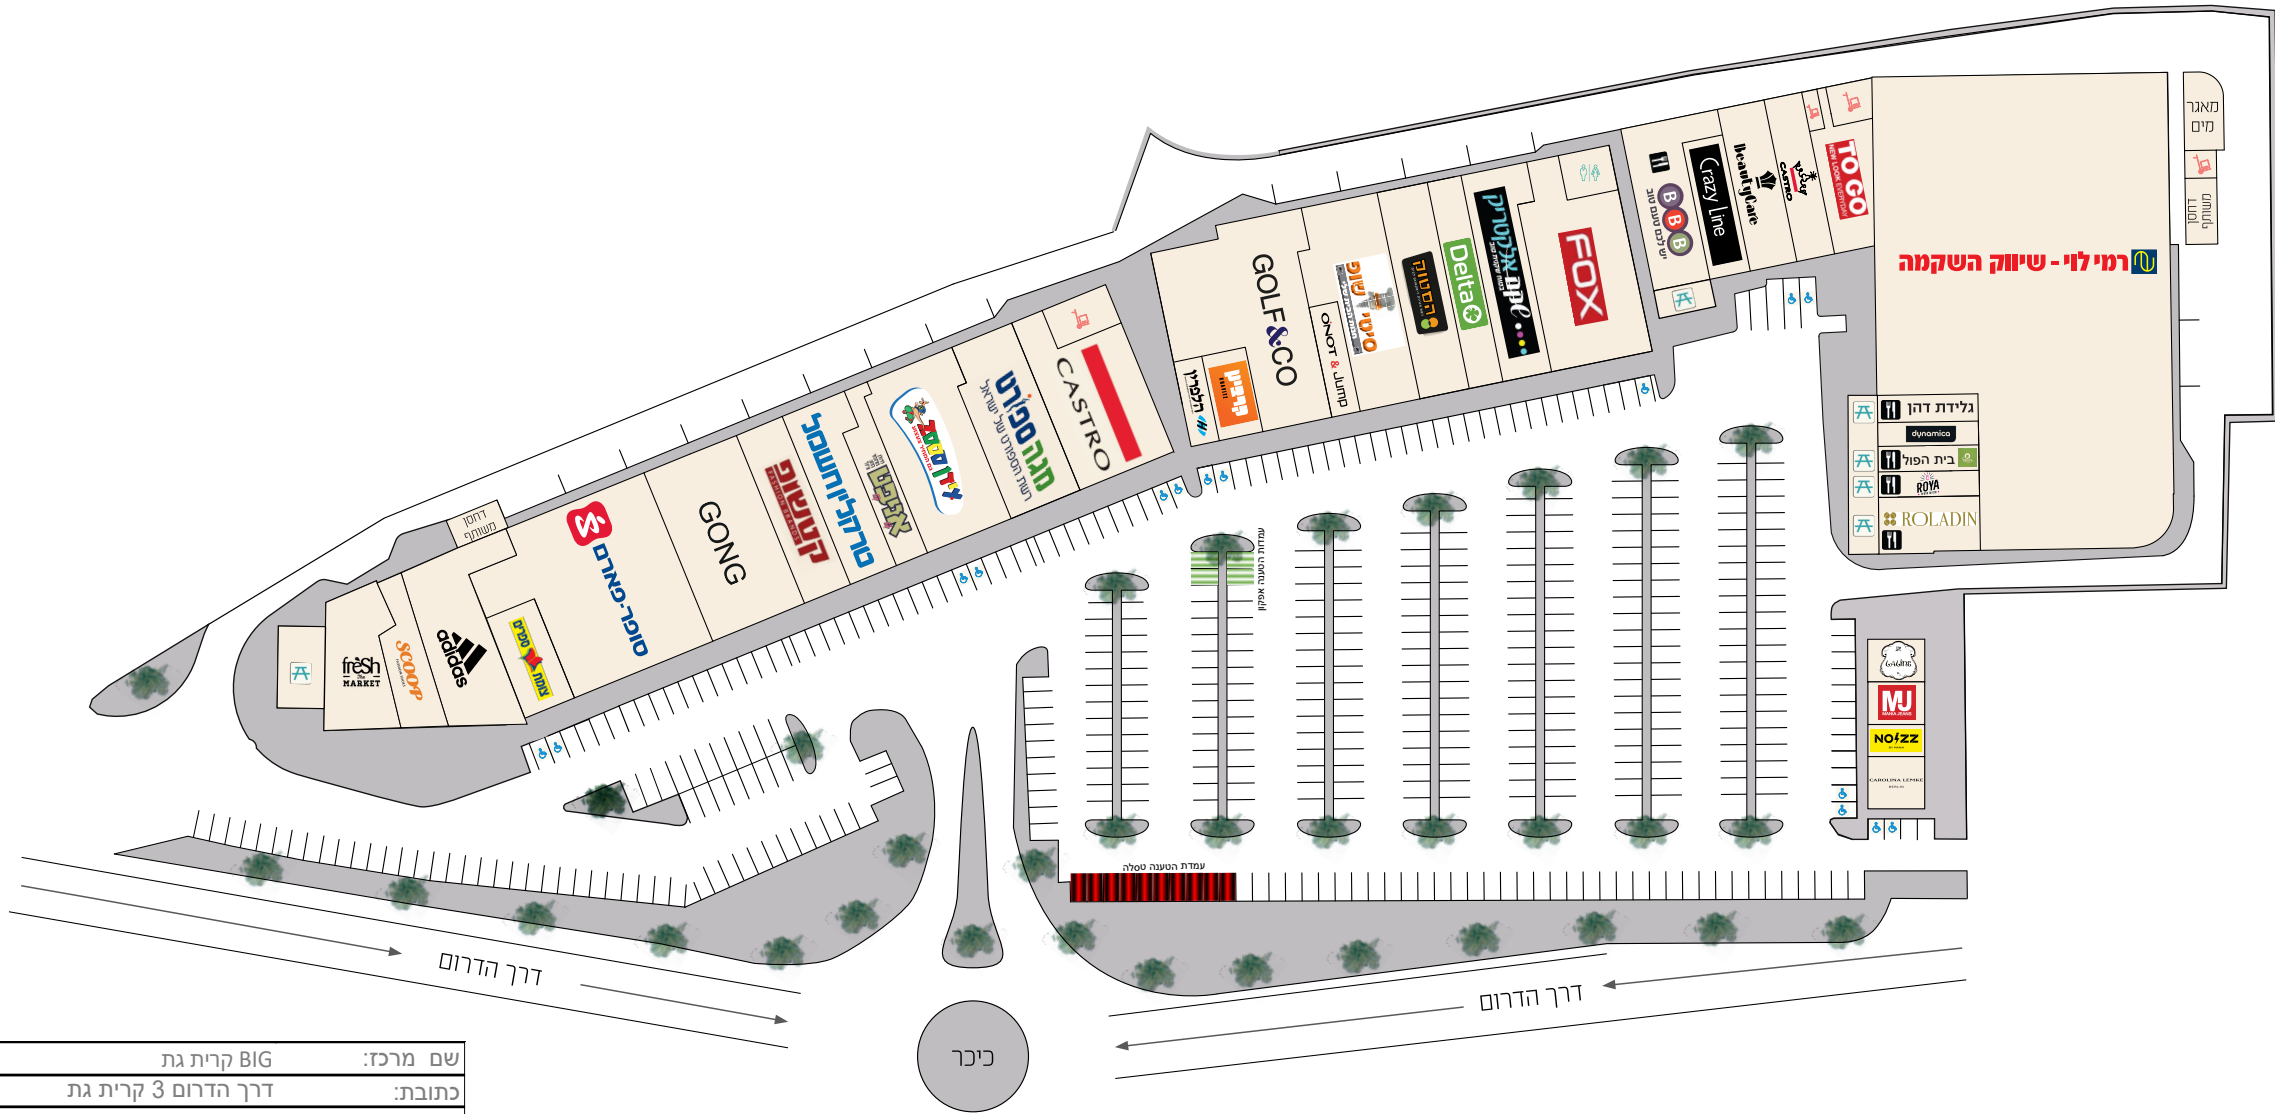

BIG קרית גת

שם מרכז:	BIG קרית גת
כתובת:	דרך הדרום 3 קרית גת
שטח מסחרי:	10,700 מ"ר
מס. חנויות במרכז:	36
מס. מקומות חניה:	400
מנהל מרכז:	נמרוד אורי
טלפון:	052-866-6758
דוא"ל:	Nimrod@bigcenters.co.il

- חניה וחניית נכים
- מעליות ומדרגות
- מזון ומסעדות
- שירותים
- שטח טכני
- שטח הסעדה חיצוני