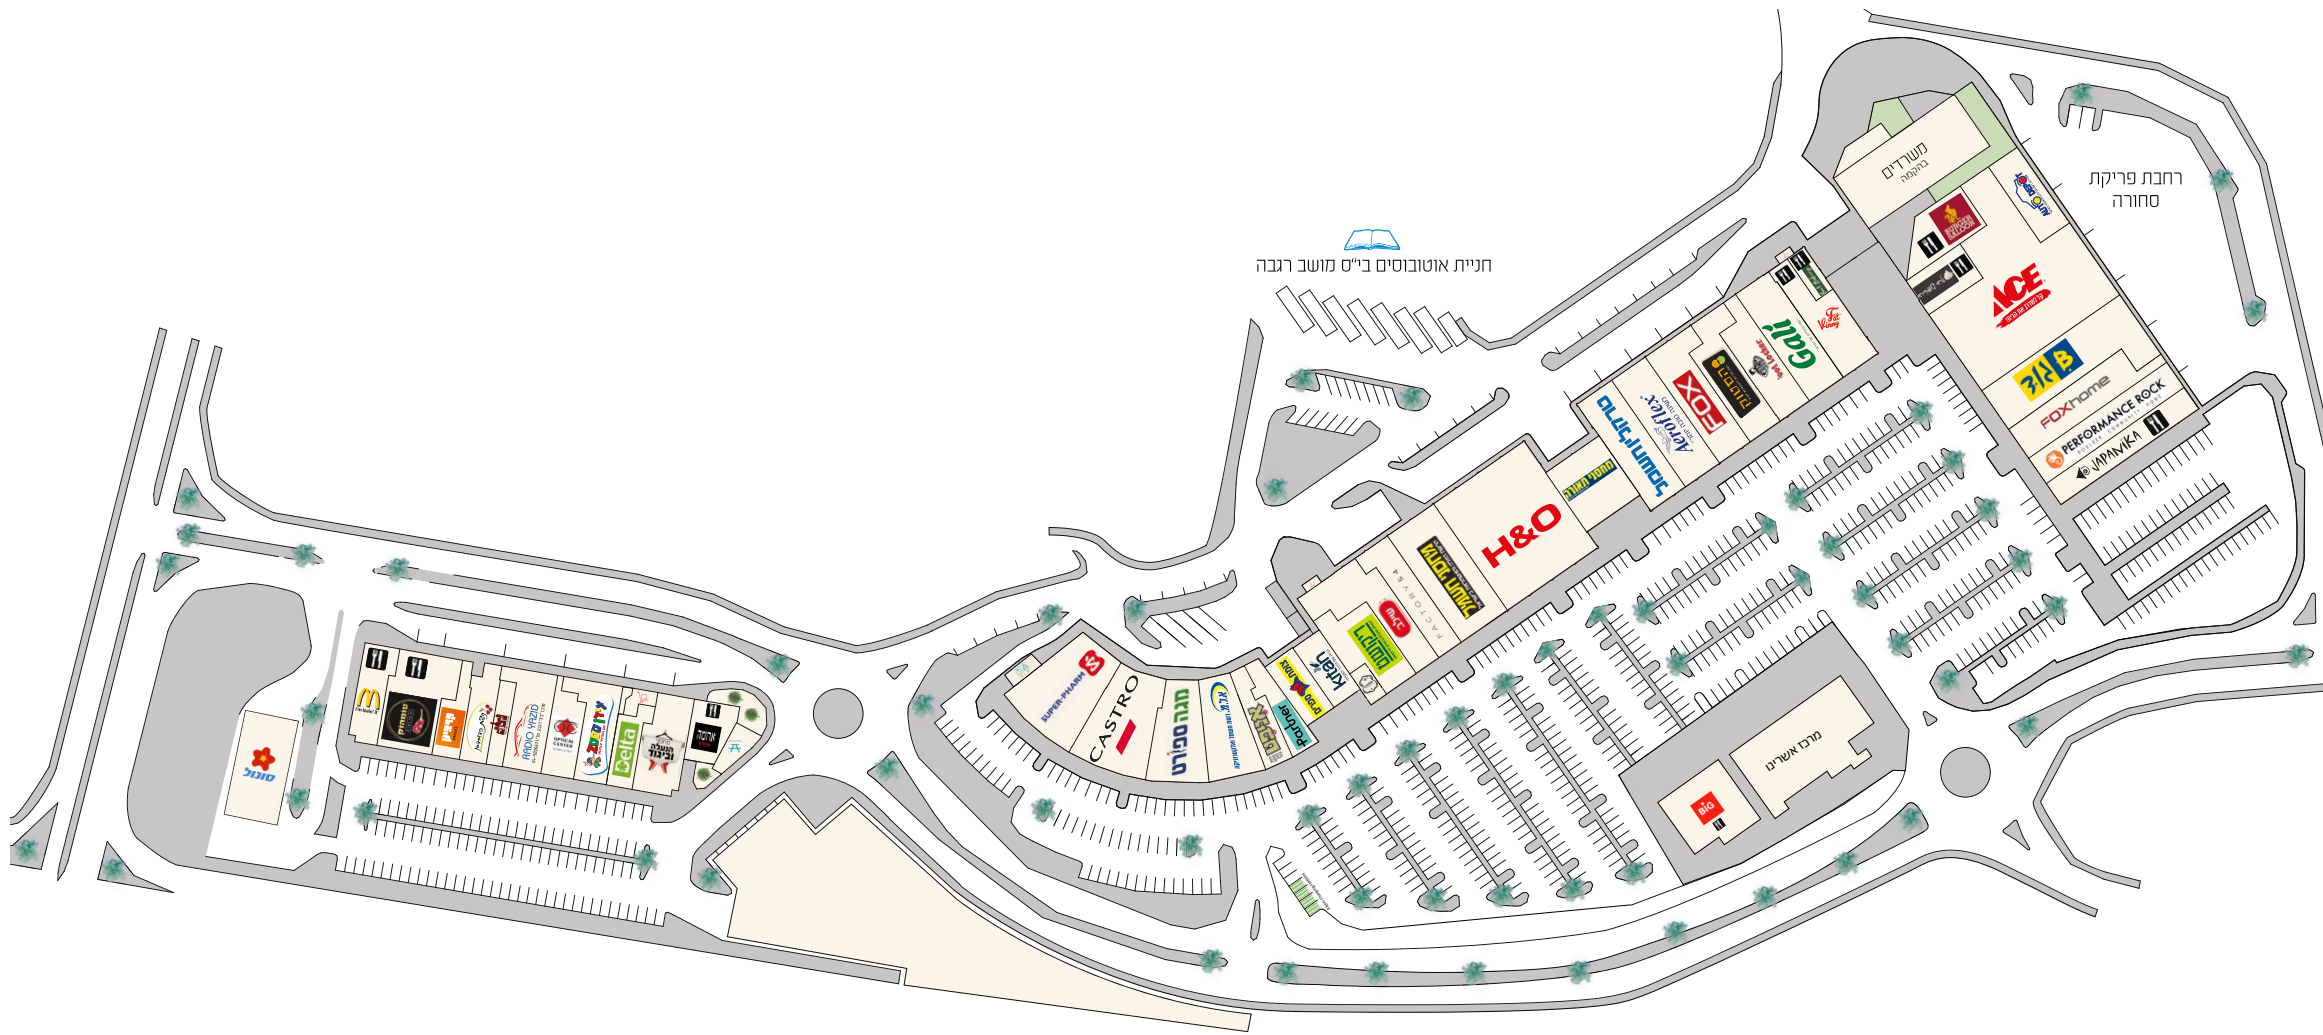

BIG רגבה

כביש 4

שם מרכז:	BIG רגבה
כתובת:	מושב רגבה
שטח מסחרי:	16,000 מ"ר
מס. חנויות במרכז:	43
מס. מקומות חניה:	1000
מנהל מרכז:	מיכי ניצב
טלפון:	050-541-0605
דוא"ל:	mikiregba@bigcenters.co.il

- שירותים
- שטח טכני
- שטח הסעדה חיצוני
- חניה וחנית נכים
- מעליות ומדרגות
- מזון ומסעדות