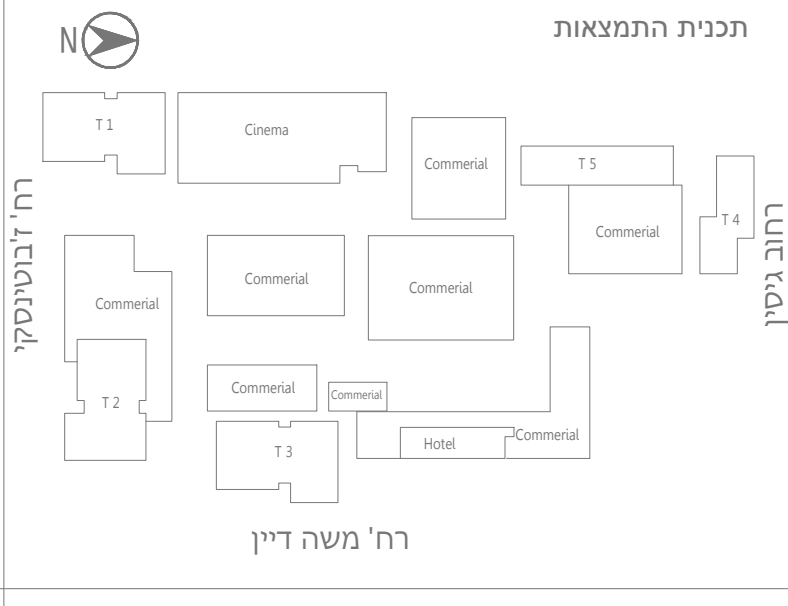

רחוב משה דיין

רחוב שמעון

רחוב משה דיין

רחוב ז'בוטינסקי

**ביג פתח תקווה
קומת דיין קרקע
משה דיין**

רשימת עיבודים	
חומר	הערות

פרויקט	
שם הפרויקט	
מספר הפרויקט	
הערות	
תאריך	
מחבר	
אשר	
מקום	

פרויקט	
שם הפרויקט	
מספר הפרויקט	
הערות	
תאריך	
מחבר	
אשר	
מקום	

BIM Management Naming Convention	
Project Code	Seq. No.
Building	Floor
Originator	Discipline
Code	Doc. Type
BIGPT	