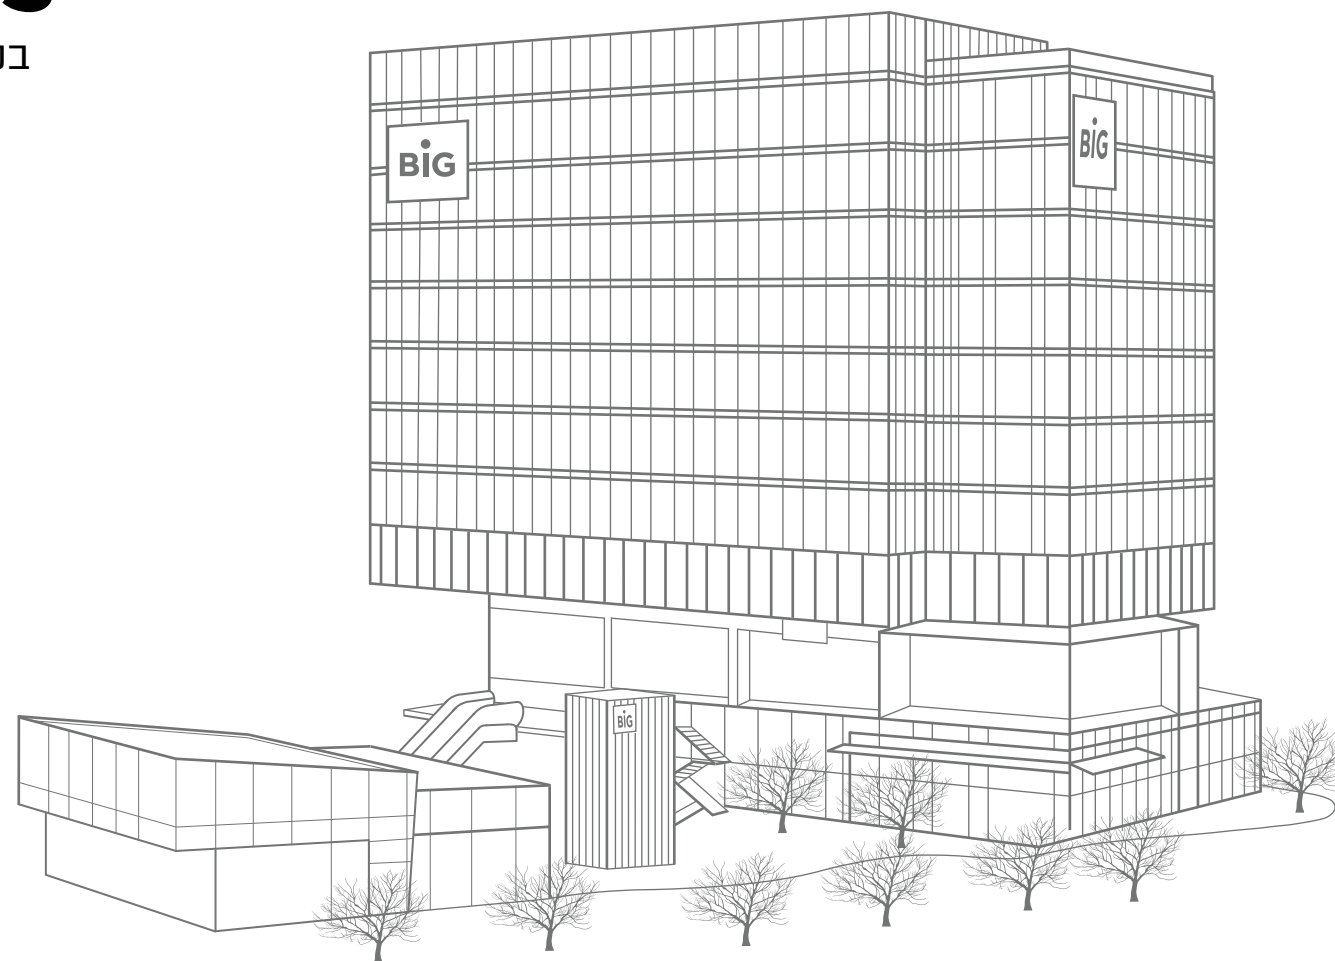

BIG KARMEI GAT OFFICES

בניין המשרדים החדש
BIG כרמי גת

BiG **KARMEI GAT** **OFFICES**

בניין המשרדים החדש
BiG כרמי גת

להמחשה בלבד

אודות בניין המשרדים BIG כרמי גת

בניין המשרדים החדש של BIG כרמי גת הינו בניין בסטנדרט בנייה גבוה המשקיף על פארק ירוק הכולל פרויקטים ייחודיים וחדשניים המותאמים לאופי ולטופוגרפיה הטבעית בשטח. הפרויקט תוכנן בקפידה ע"י משרד האדריכלים "גי אדריכלים".

הבניין כולל 9 קומות כאשר כל קומה טיפוסית מתפרסת על כ-1,200 מ"ר ושני חניונים תת קרקעיים הכוללים כ-650 חניות.

הבניין נמצא במתחם עירוב שימושים הכולל מרכז קניות חדש ומכיל תמהיל חנויות מגוון הכולל רשתות אופנה מובילות, סופר פארם, סופר, הסעדה, בילוי ועוד, שילוב המאפשר ליהנות מסביבת עבודה ייחודית ודינמית.

בנוסף, כרמי גת הינה השכונה הגדולה ביותר בקריית גת וצפויה לכלול כ-15,000 יח"ד, נכון להיום מאוכלסות כ-5,000 יח"ד.

כרמי גת הינה השכונה הגדולה ביותר בקריית גת וצפויה לכלול כ-15,000 יח"ד, נכון להיום מאוכלסות כ-5,000 יח"ד.

בניין המשרדים נבנה כחלק מפרויקט עירוב שימושים הכולל שטחי משרדים, מסחר, תעסוקה, הסעדה, בילוי וכושר.

בניין בין 9 קומות כל קומה כוללת 1,200 מ"ר.

מיקום אסטרטגי

מיקומי האסטרטגי של הבניין בסמוך לכביש 40 מאפשר גישה נוחה לבאים מאזור המרכז ודרום הנגב.