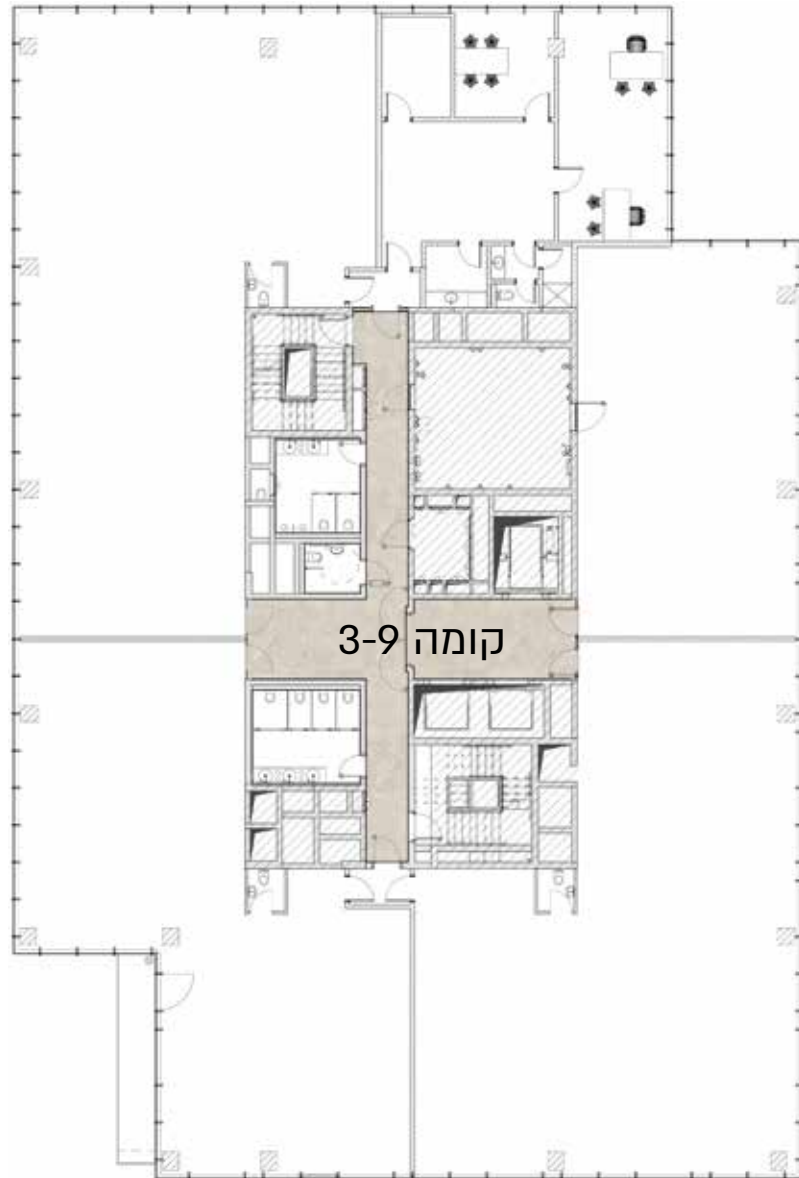

תוכנית קומה טיפוסית – לובאים בקומות חניון וקומה טיפוסית