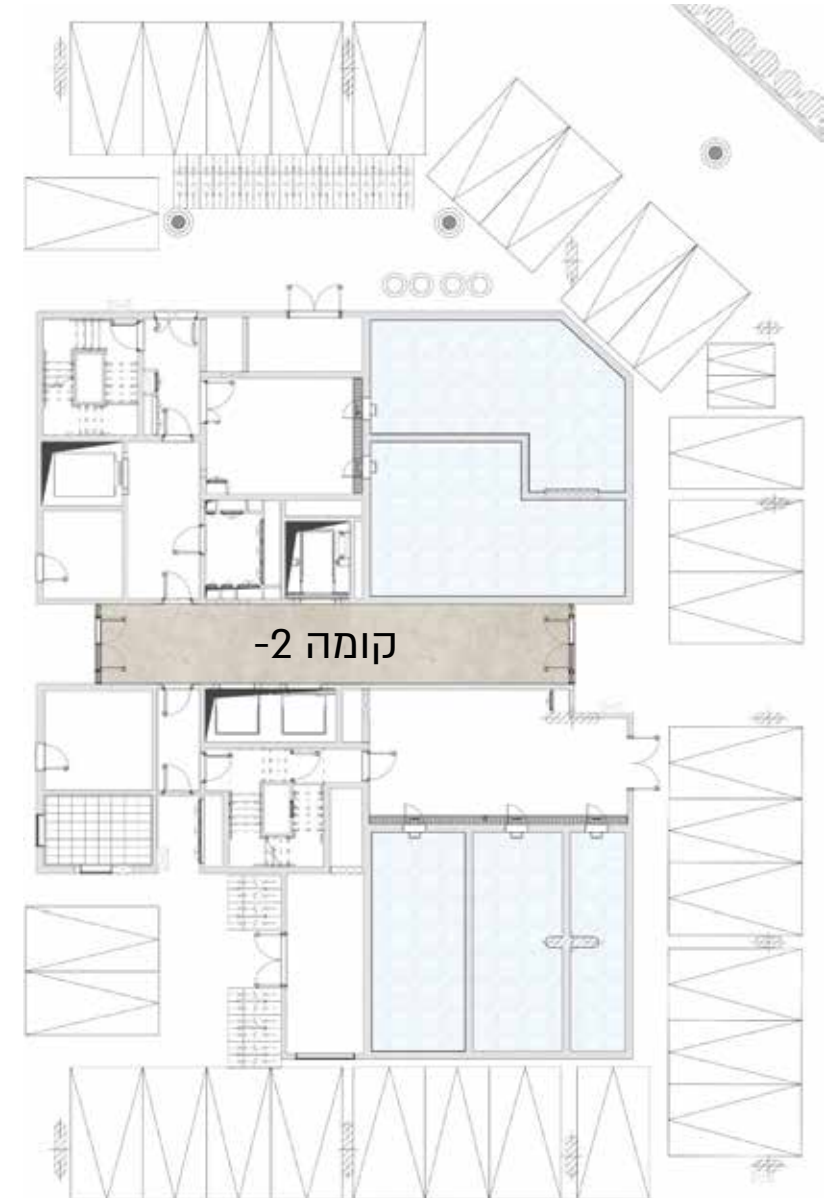

בניין המשרדים נבנה כחלק מפרויקט עירוב שימושים הכולל שטחי משרדים, מסחר, תעסוקה, הסעדה, בילוי וכושר.

בניין בין 9 קומות כל קומה כוללת 1,200 מ"ר.

מיקום אסטרטגי

מיקומי האסטרטגי של הבניין בסמוך לכביש 40 מאפשר גישה נוחה לבאים מאזור המרכז ודרום הנגב.

מבנה משרדים לובי כניסה קומת קרקע

תוכנית קומה טיפוסית – לובאים בקומות חניון וקומה טיפוסית

קומה טיפוסית (3-9)

- מעברים ראשיים
- חלל עיקרי למשרדים
- מרחב מוגן
- שרותים קומתיים
- מרפסת

הבניין נמצא במתחם קניות חדש ומודרני