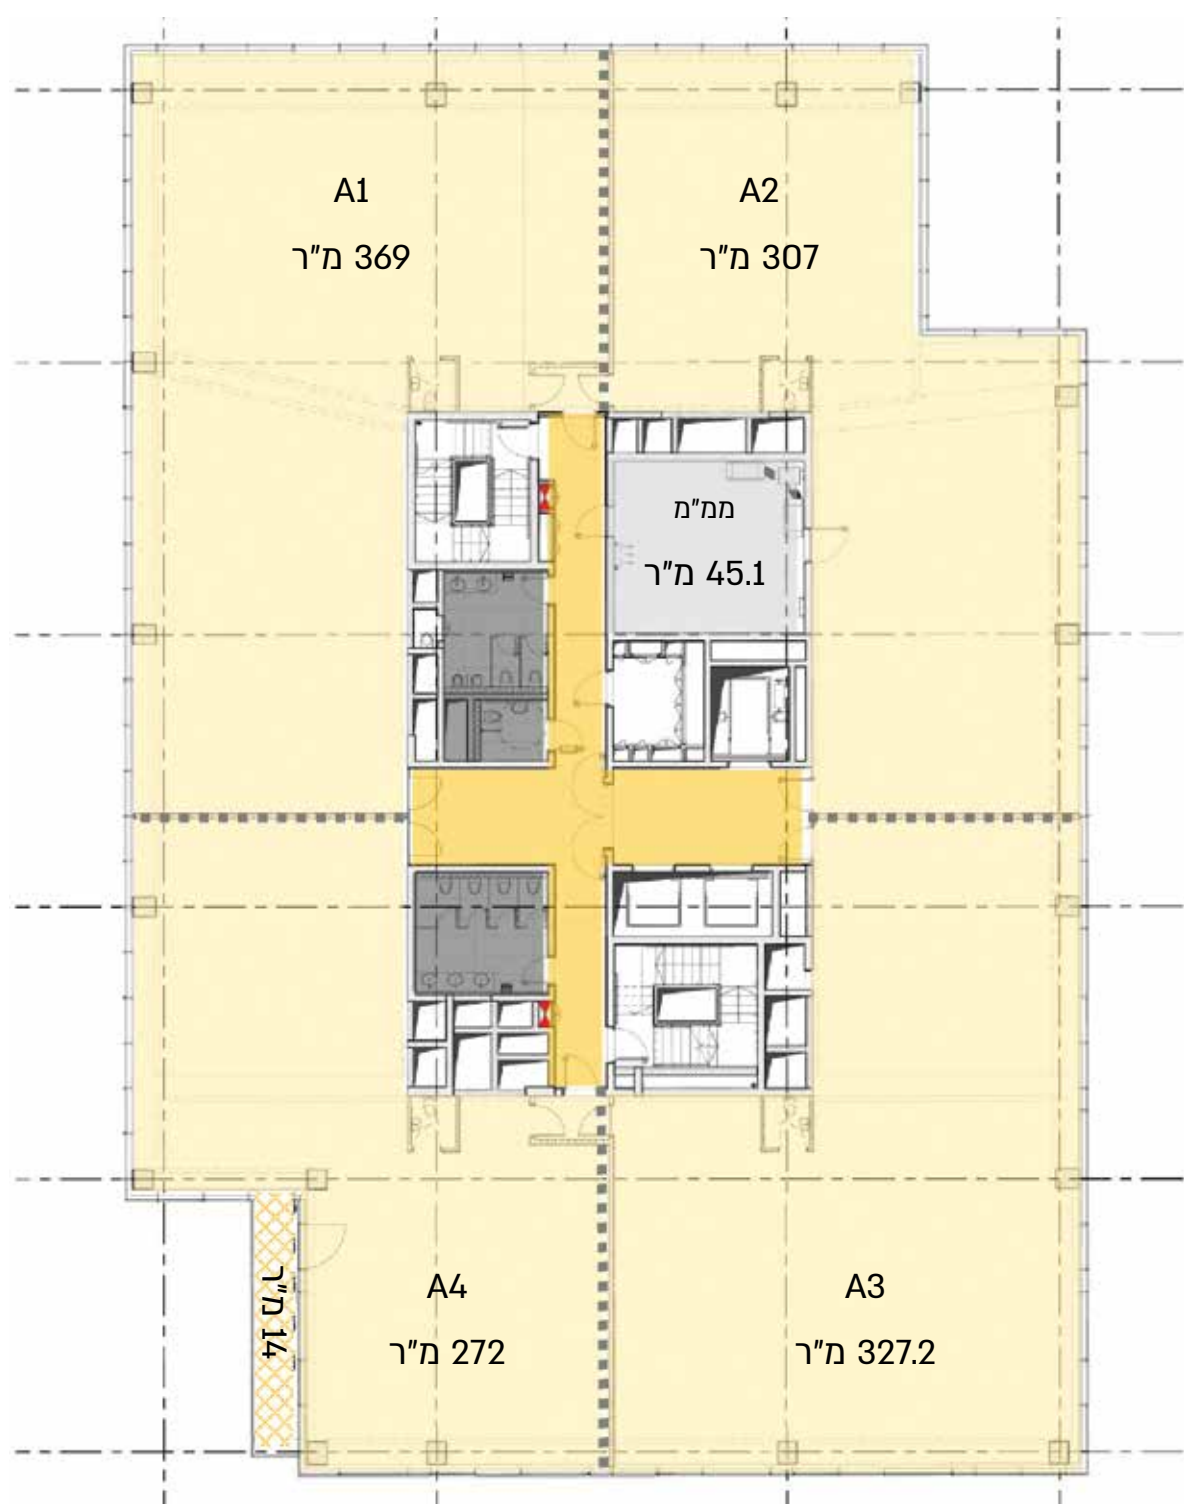

הבניין כולל 9 קומות כאשר כל קומה טיפוסית מתפרסת על כ-1,200 מ"ר ושני חניונים תת קרקעיים הכוללים כ-650 חניות.

הבניין נמצא במתחם עירוב שימושים הכולל מרכז קניות חדש ומכיל תמהיל חנויות מגוון הכולל רשתות אופנה מובילות, סופר פארם, סופר, הסעדה, בילוי ועוד, שילוב המאפשר ליהנות מסביבת עבודה ייחודית ודינמית.

בניין המשרדים נבנה כחלק מפרויקט עירוב שימושים הכולל שטחי משרדים, מסחר, תעסוקה, הסעדה, בילוי וכושר.

בניין בין 9 קומות כל קומה כוללת 1,200 מ"ר.

מיקום אסטרטגי

מיקומי האסטרטגי של הבניין בסמוך לכביש 40 מאפשר גישה נוחה לבאים מאזור המרכז ודרום הנגב.

מבנה משרדים לובי כניסה קומת קרקע

תוכנית קומה טיפוסית – לובאים בקומות חניון וקומה טיפוסית

קומה טיפוסית (3-9)

- מעברים ראשיים
- חלל עיקרי למשרדים
- מרחב מוגן
- שרותים קומתיים
- מרפסת

הבניין נמצא במתחם קניות חדש ומודרני