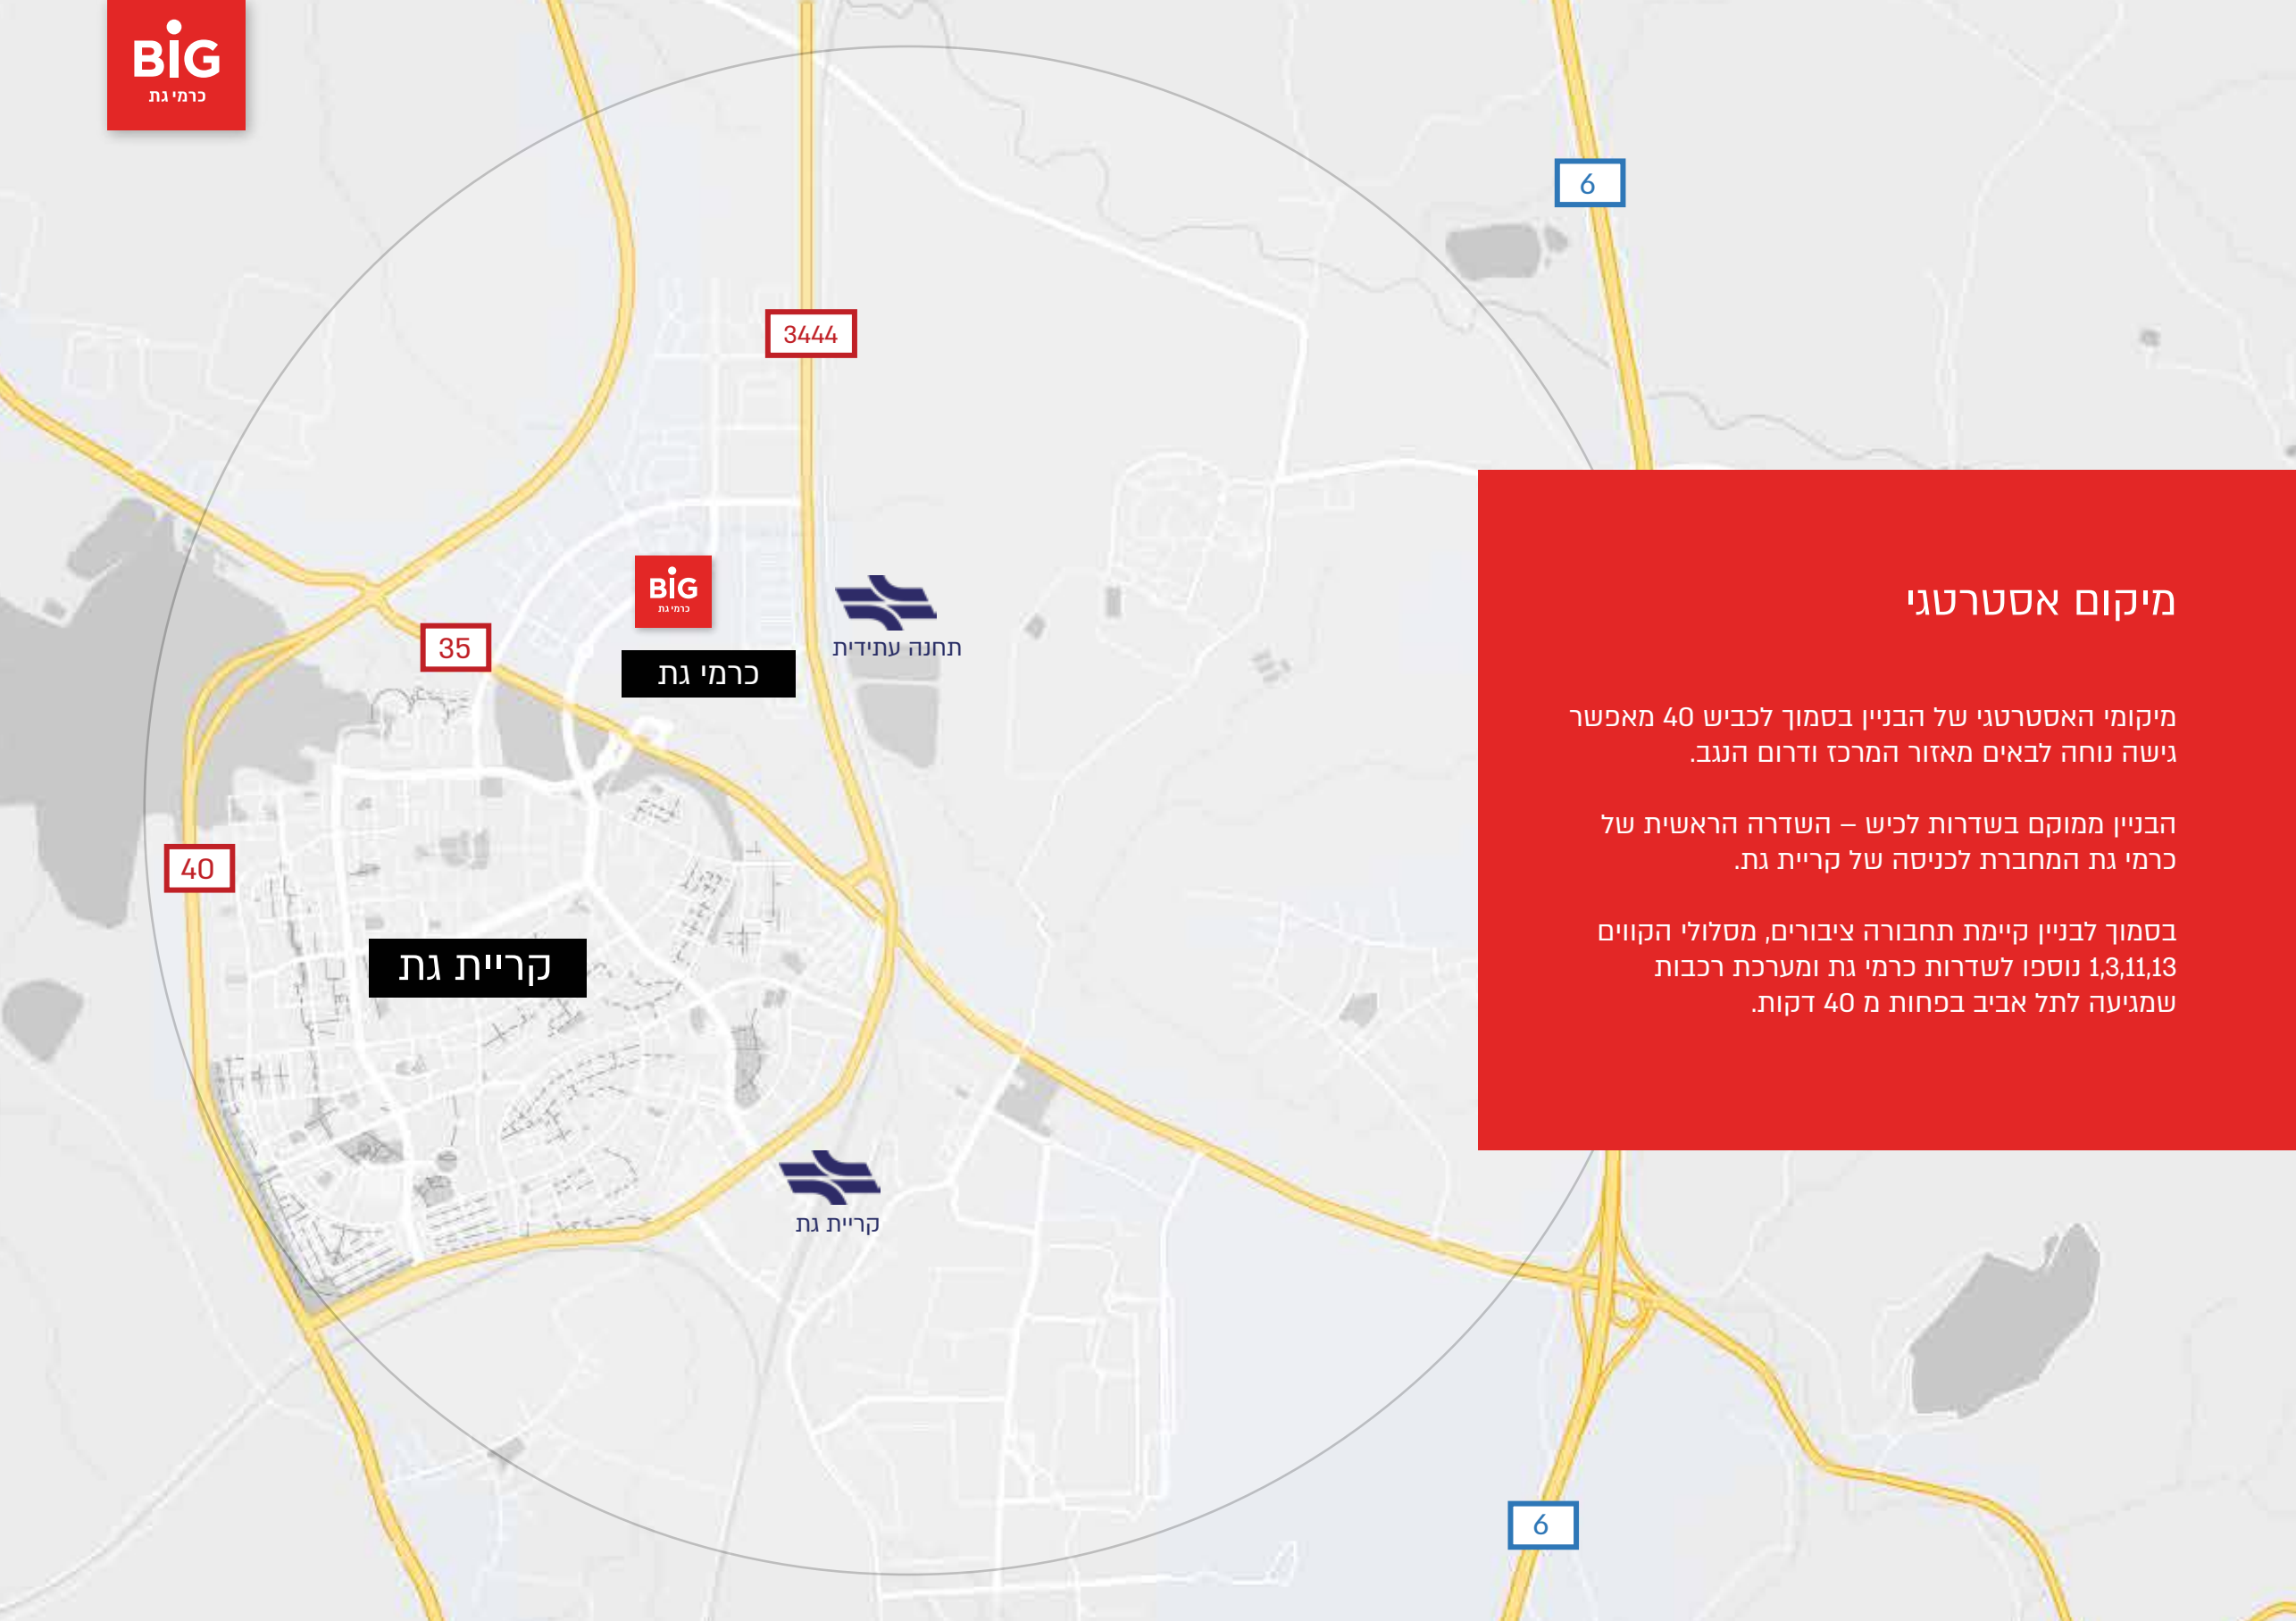

בנוסף, כרמי גת הינה השכונה הגדולה ביותר בקריית גת וצפויה לכלול כ-15,000 יח"ד, נכון להיום מאוכלסות כ-5,000 יח"ד.

כרמי גת הינה השכונה הגדולה ביותר בקריית גת וצפויה לכלול כ-15,000 יח"ד, נכון להיום מאוכלסות כ-5,000 יח"ד.

בבניין מתחם חדר כושר חדשני ומתקדם.

בסמוך לבניין קיימת תחבורה ציבורית, מסלולי הקווים 1,3,11,13 נוספו לשדרות כרמי גת. ומערכת רכבות שמגיעה לתל אביב בפחות מ-40 דקות.

בבניין שני חניונים תת קרקעיים, הכוללים כ-650 חניות רכבים, 104 חניות אופנועים, 193 חניות אופניים.

בניין המשרדים נבנה כחלק מפרויקט עירוב שימושים הכולל שטחי משרדים, מסחר, תעסוקה, הסעדה, בילוי וכושר.

בניין בין 9 קומות כל קומה כוללת 1,200 מ"ר.

מיקום אסטרטגי

מיקומי האסטרטגי של הבניין בסמוך לכביש 40 מאפשר גישה נוחה לבאים מאזור המרכז ודרום הנגב.

הבניין ממוקם בשדרות לכיש – השדרה הראשית של כרמי גת המחברת לכניסה של קריית גת.

בסמוך לבניין קיימת תחבורה ציבורים, מסלולי הקווים 1,3,11,13 נוספו לשדרות כרמי גת ומערכת רכבות שמגיעה לתל אביב בכחות מ 40 דקות.