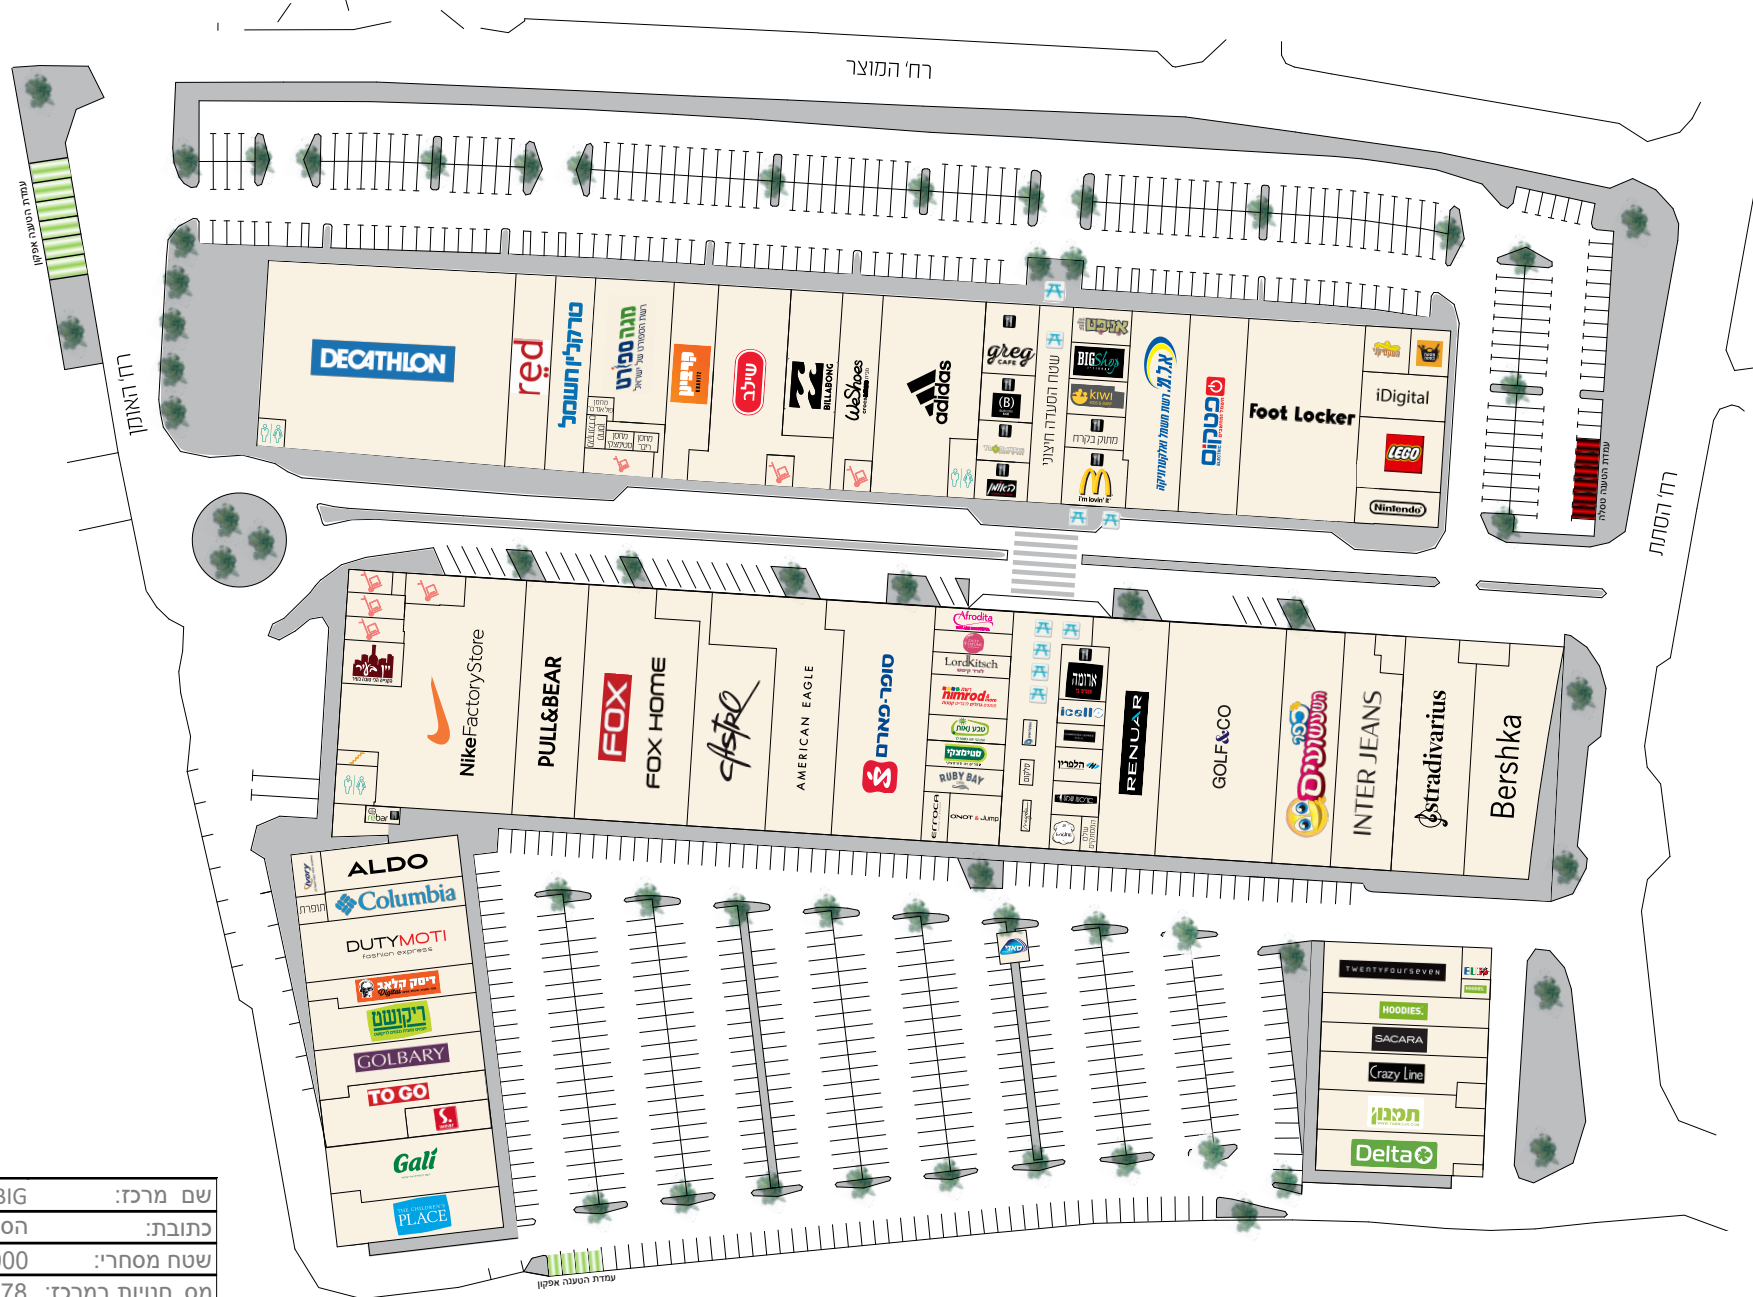

# BIG אילת

שם מרכז:	BIG אילת
כתובת:	הסתת 20 אילת
שטח מסחרי:	21,000 מ"ר
מס. חנויות במרכז:	78
מס. מקומות חניה:	900
מנהל מרכז:	דוריס מימון
טלפון:	052-666-5286
דוא"ל:	Big-Eilat@BigCenters.co.il