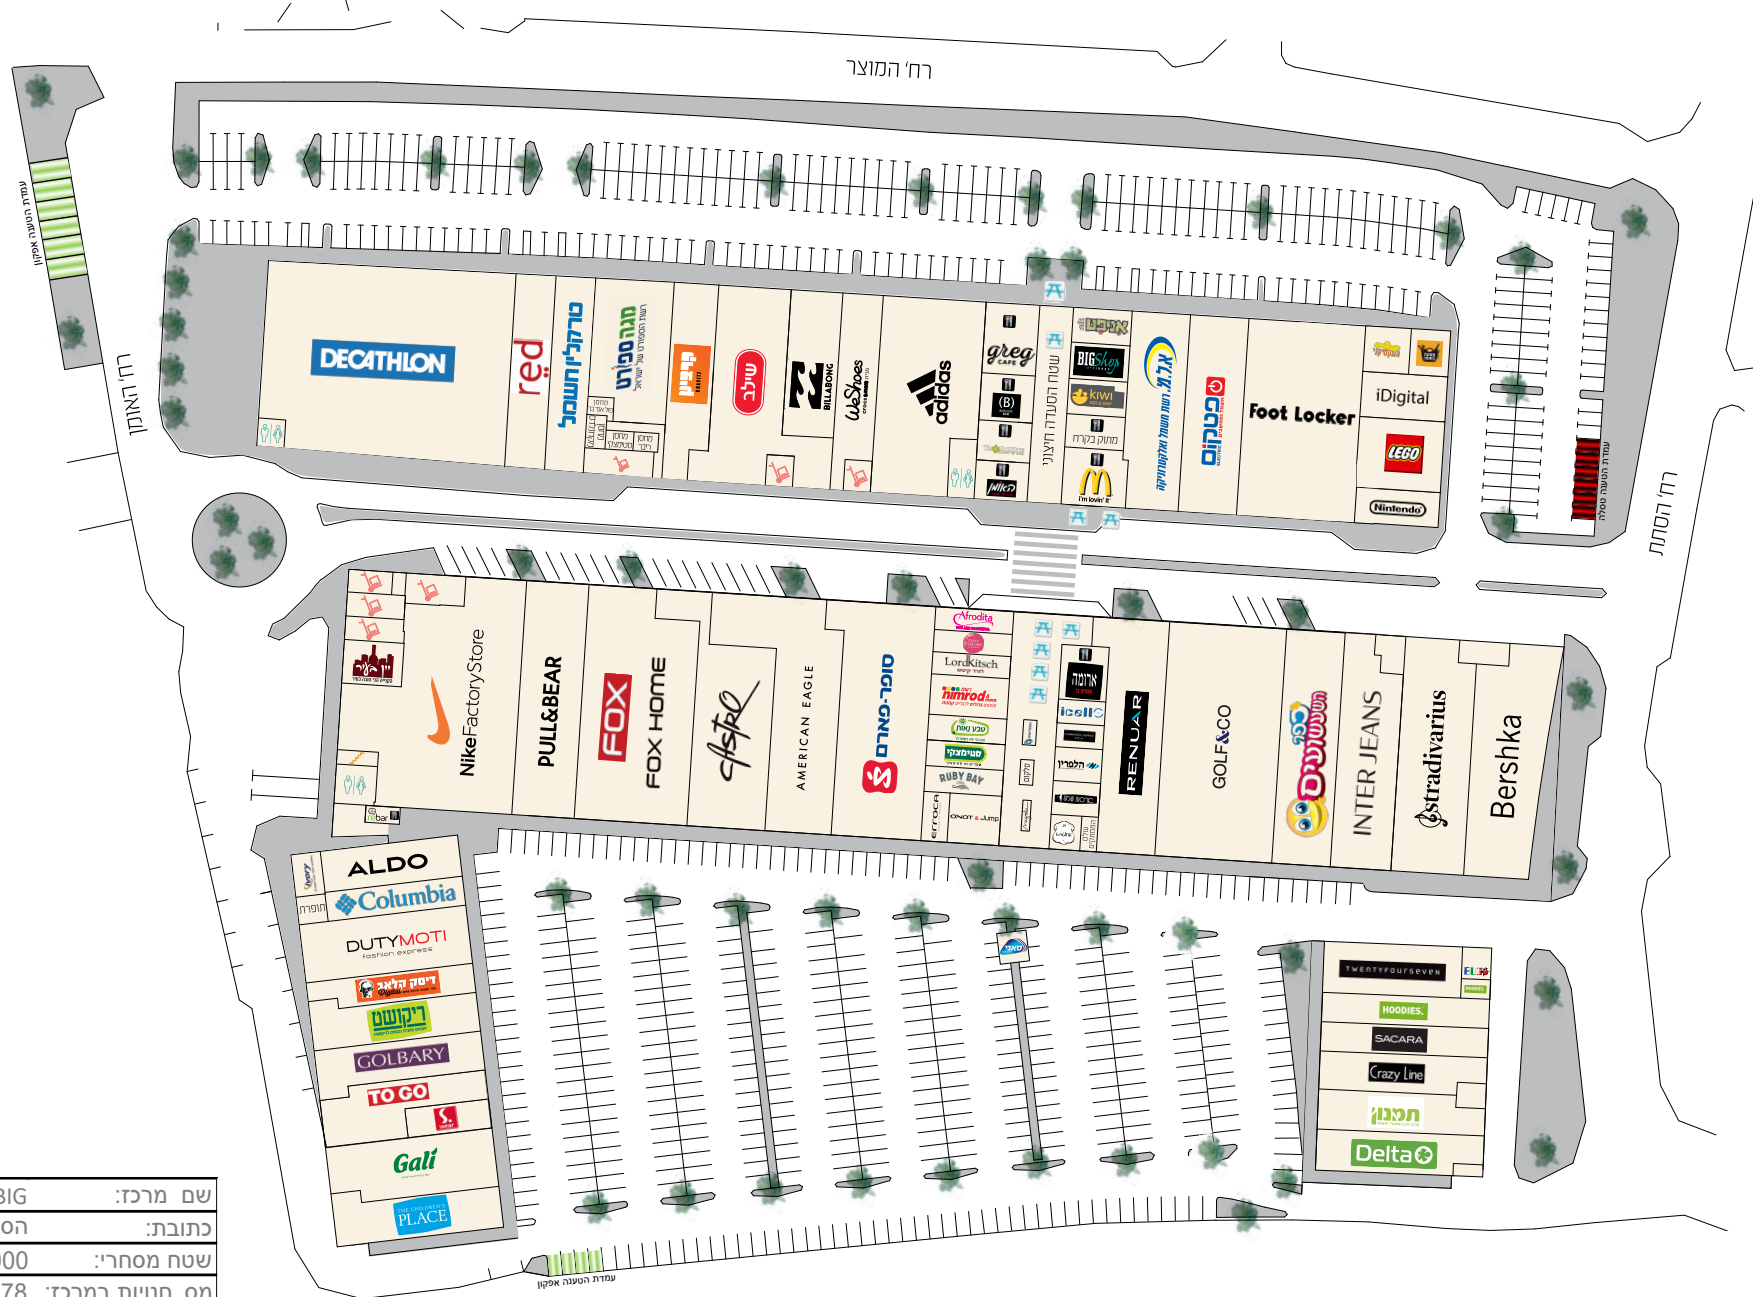

BIG אילת

שם מרכז:	BIG אילת
כתובת:	הסתת 20 אילת
שטח מסחרי:	21,000 מ"ר
מס. חנויות במרכז:	78
מס. מקומות חניה:	900
מנהל מרכז:	דוריס מימון
טלפון:	052-666-5286
דוא"ל:	Big-Eilat@BigCenters.co.il