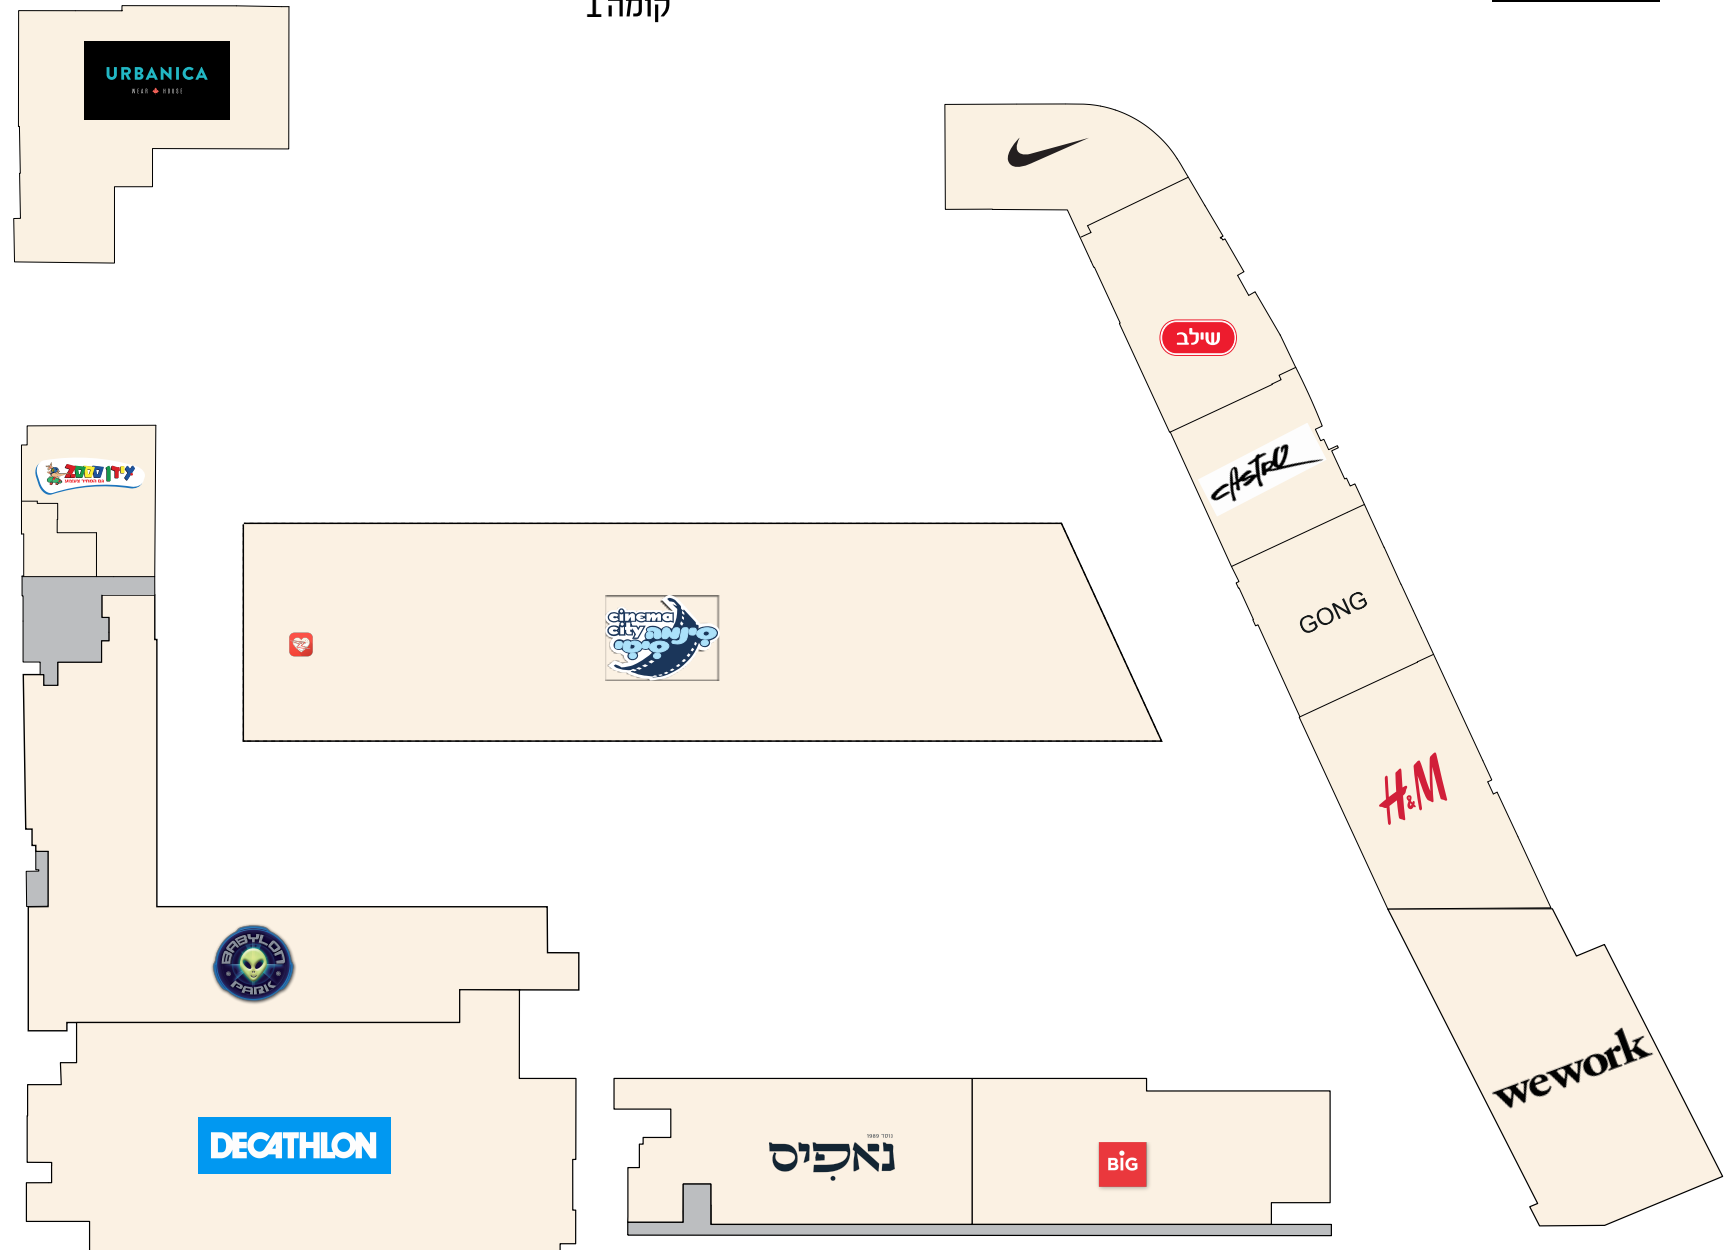

TITUL BIG FASHION

שם מרכז:	שם מרכז: BIG FASHION אשדוד
כתובת:	דרך הרכבת 1, אשדוד
שטח מסחרי:	31,900 מ"ר
מס. חנויות במרכז:	121
מס. מקומות חניה:	1600
מנהל מרכז:	שמעון אוהיון
טלפון:	052-531-1229
דוא"ל:	shimon@bigcenters.co.il

- שירותים
- חניה וחניית נכים
- מעליות ומדרגות
- שטח טכני
- מזון ומסעדות
- שטח הסעדה חיצוני
- דפיברילטור

BIG FASHION אשדוד

קומה 1

שם מרכז:	BIG FASHION אשדוד
כתובת:	דרך הרכבת 1, אשדוד
שטח מסחרי:	31,900 מ"ר
מס. חנויות במרכז:	121
מס. מקומות חניה:	1600
מנהל מרכז:	שמעון אוהיון
טלפון:	052-531-1229
דוא"ל:	shimon@bigcenters.co.il