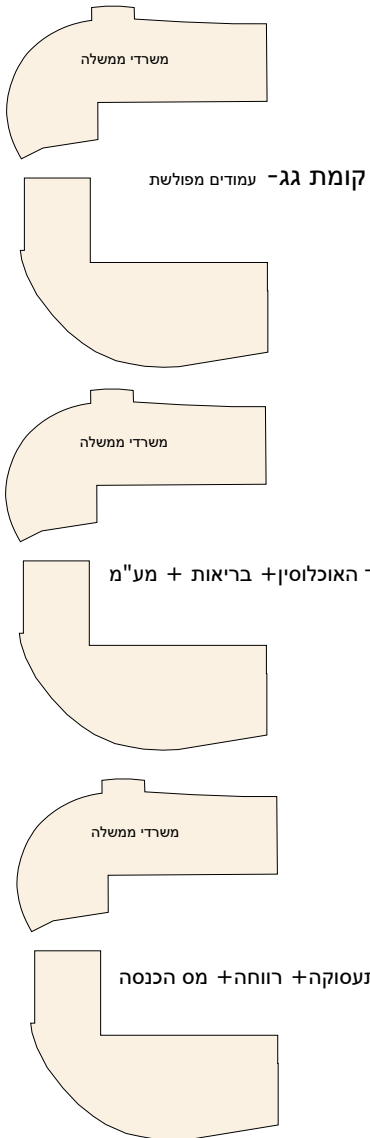

BIG FASHION DANILOF טבריה

big
DANILOF
טבריה

FASHION

קומת קרקע

כניסה לקניון

שם מרכז:	BIG FASHION DANILOF טבריה
כתובת:	רח' יהודה הלוי 1, טבריה
שטח מסחרי:	12,000 מ"ר
מס. חנויות במרכז:	100
מס. מקומות חניה:	600
מנהל מרכז:	מור מלכה
טלפון:	052-461-8772
דוא"ל:	mor@bigcenters.co.il

- שירותים
- חניה וחנית נכים
- מעליות ומדרגות
- שטח טכני
- מזון ומסעדות
- שטח הסעדה חיצוני

BIG FASHION DANILOF טבריה

קומה ראשונה

שם מרכז:	BIG FASHION DANILOF טבריה
כתובת:	רח' יהודה הלוי 1, טבריה
שטח מסחרי:	12,000 מ"ר
מס. חנויות במרכז:	100
מס. מקומות חניה:	600
מנהל מרכז:	מור מלכה
טלפון:	052-461-8772
דוא"ל:	mor@bigcenters.co.il