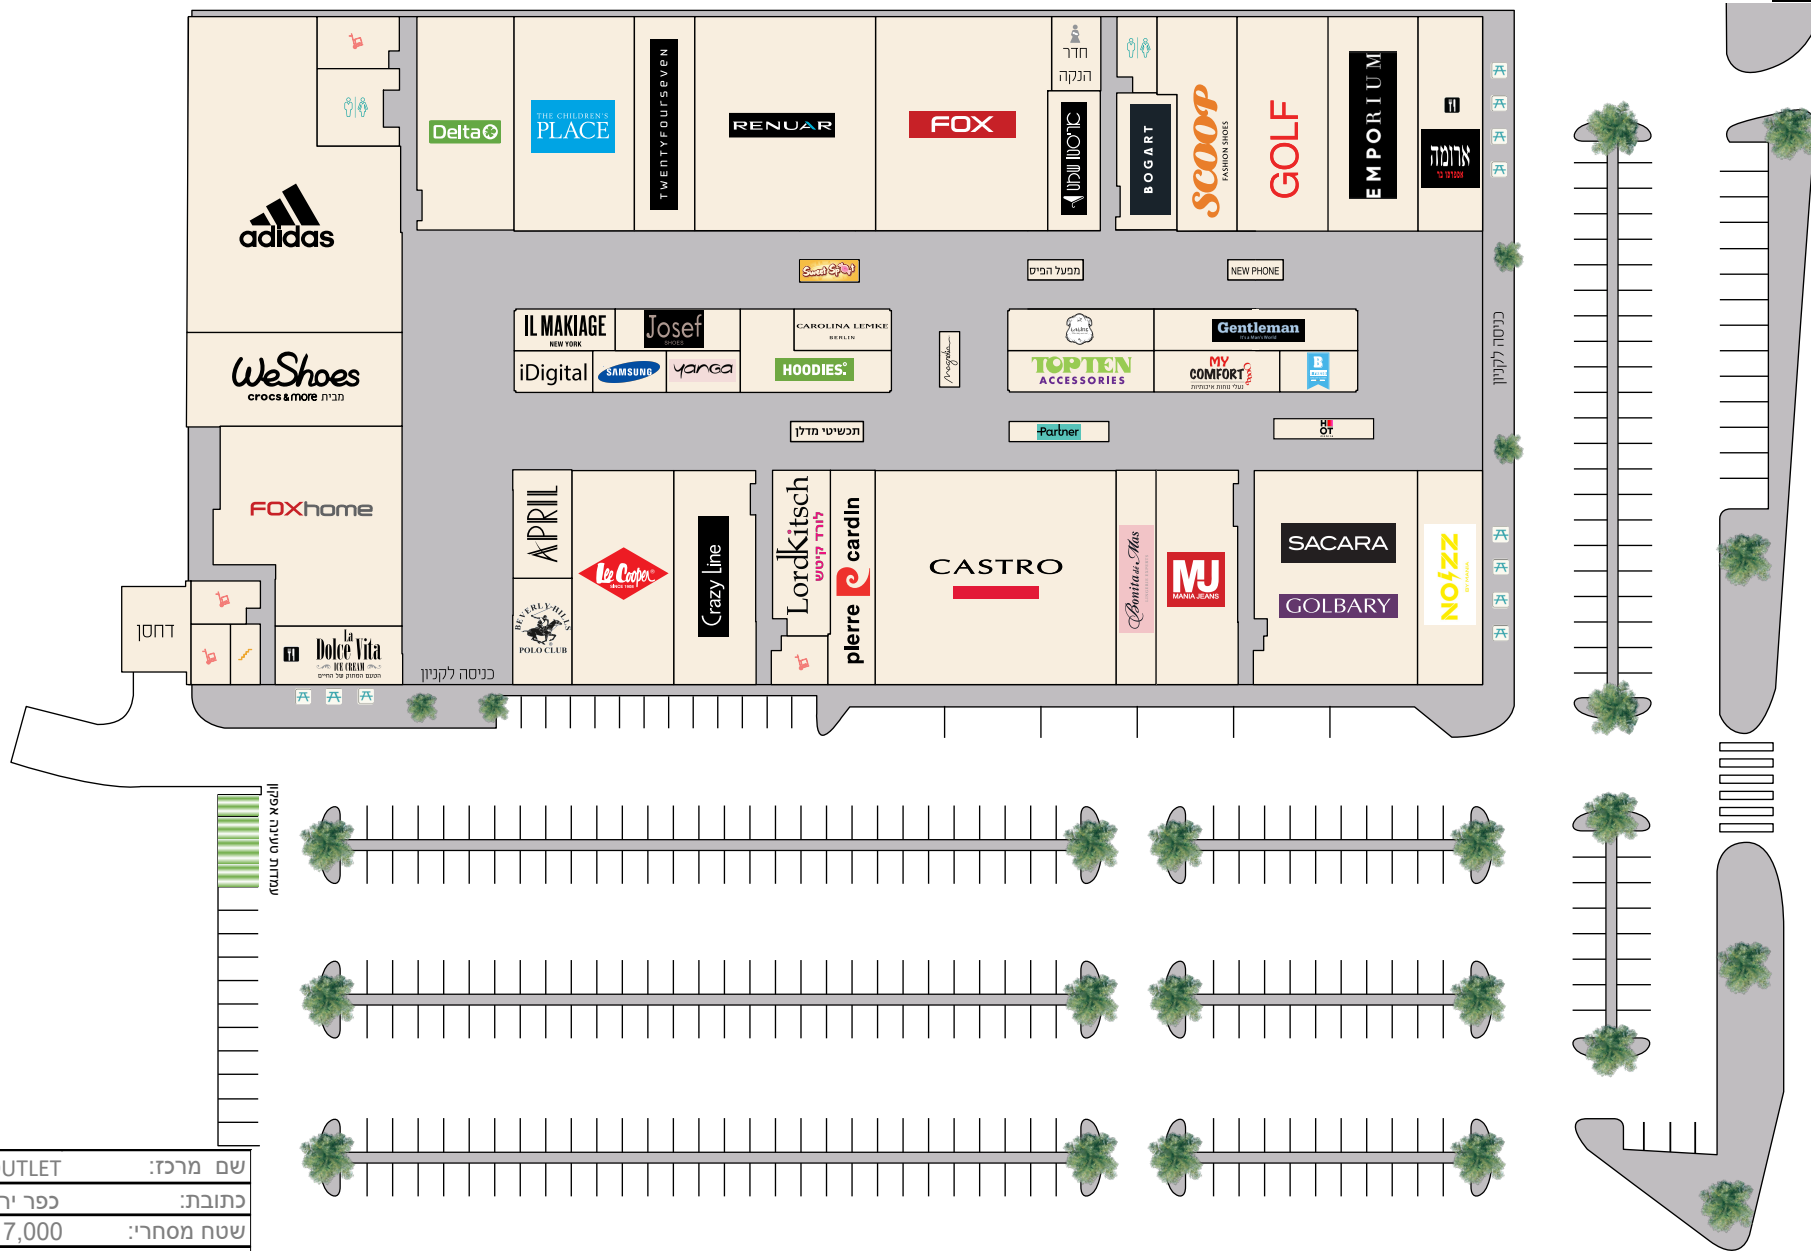

BIG FASHION OUTLET ירכא

שם מרכז:	שם מרכז:
כתובת:	כפר ירכא
שטח מסחרי:	7,000 מ"ר
מס. חנויות במרכז:	46
מס. מקומות חניה:	400
מנהל מרכז:	יוסי מנשה
טלפון:	054-339-9981
דוא"ל:	Yossi@bigcenters.co.il

- שירותים
- חניה וחניית נכים
- מעליות ומדרגות
- שטח טכני
- מזון ומסעדות
- שטח הסעדה חיצוני

BIG FASHION OUTLET ירכא

Big
OUTLET
ירכא

FASHION

שם מרכז:	BIG FASHION OUTLET ירכא
כתובת:	כפר ירכא
שטח מסחרי:	14,000 מ"ר
מס. חנויות במרכז:	68
מס. מקומות חניה:	800
מנהל מרכז:	יוסי מנשה
טלפון:	054-339-9981
דוא"ל:	Yossi@bigcenters.co.il

- שירותים
- שטח טכני
- שטח הסעדה חיצוני
- חניה וחניית נכים
- מעליות ומדרגות
- מזון ומסעדות