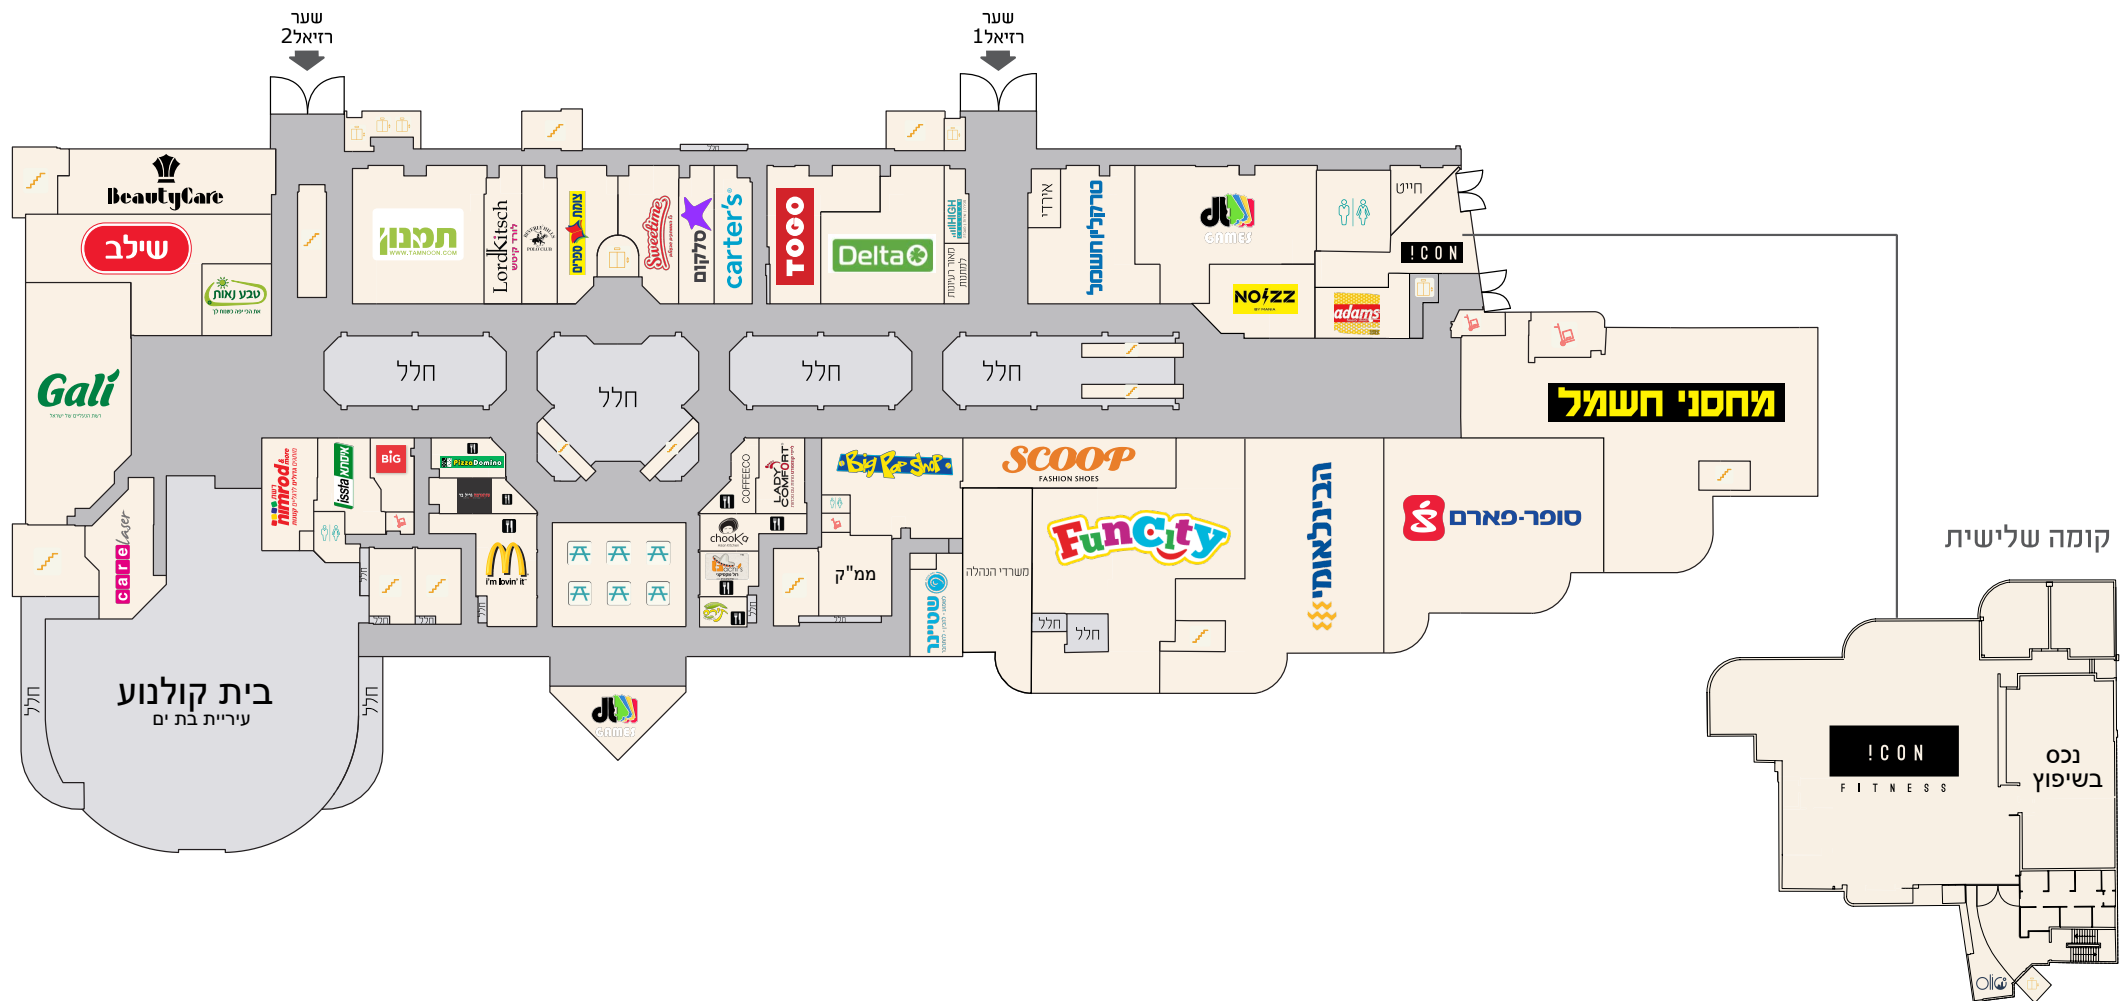

קומת כניסה

שם מרכז:	קניון בת ים
כתובת:	יוספטל 92, בת ים
שטח מסחרי:	29,000 מ"ר
מס. חנויות במרכז:	130
מס. מקומות חניה:	800
מנהל מרכז:	דרור עמרן
טלפון:	052-405-4959
דוא"ל:	dror@bigcenters.co.il

- חדר הנק
- חניה וחנית נכים
- מעליות ומדרגות
- מזון ומסעדות
- שירותים
- שטח טכני
- שטח הסעדה חיצוני

קניון בת ים

קומה ראשונה

שם מרכז:	קניון בת ים
כתובת:	יוספטל 92, בת ים
שטח מסחרי:	29,000 מ"ר
מס. חנויות במרכז:	130
מס. מקומות חניה:	800
מנהל מרכז:	דרור עמרן
טלפון:	052-405-4959
דוא"ל:	dror@bigcenters.co.il

-  חניה וחנית נכים
-  מעליות ומדרגות
-  מזון ומסעדות
-  חדר הנקה
-  שירותים
-  שטח טכני
-  שטח הסעדה חיצוני
-  מזרקה

קניון בת ים

קומה שנייה

שם מרכז:	קניון בת ים
כתובת:	יוספטל 92, בת ים
שטח מסחרי:	29,000 מ"ר
מס. חנויות במרכז:	130
מס. מקומות חניה:	800
מנהל מרכז:	דרור עמרן
טלפון:	052-405-4959
דוא"ל:	dror@bigcenters.co.il