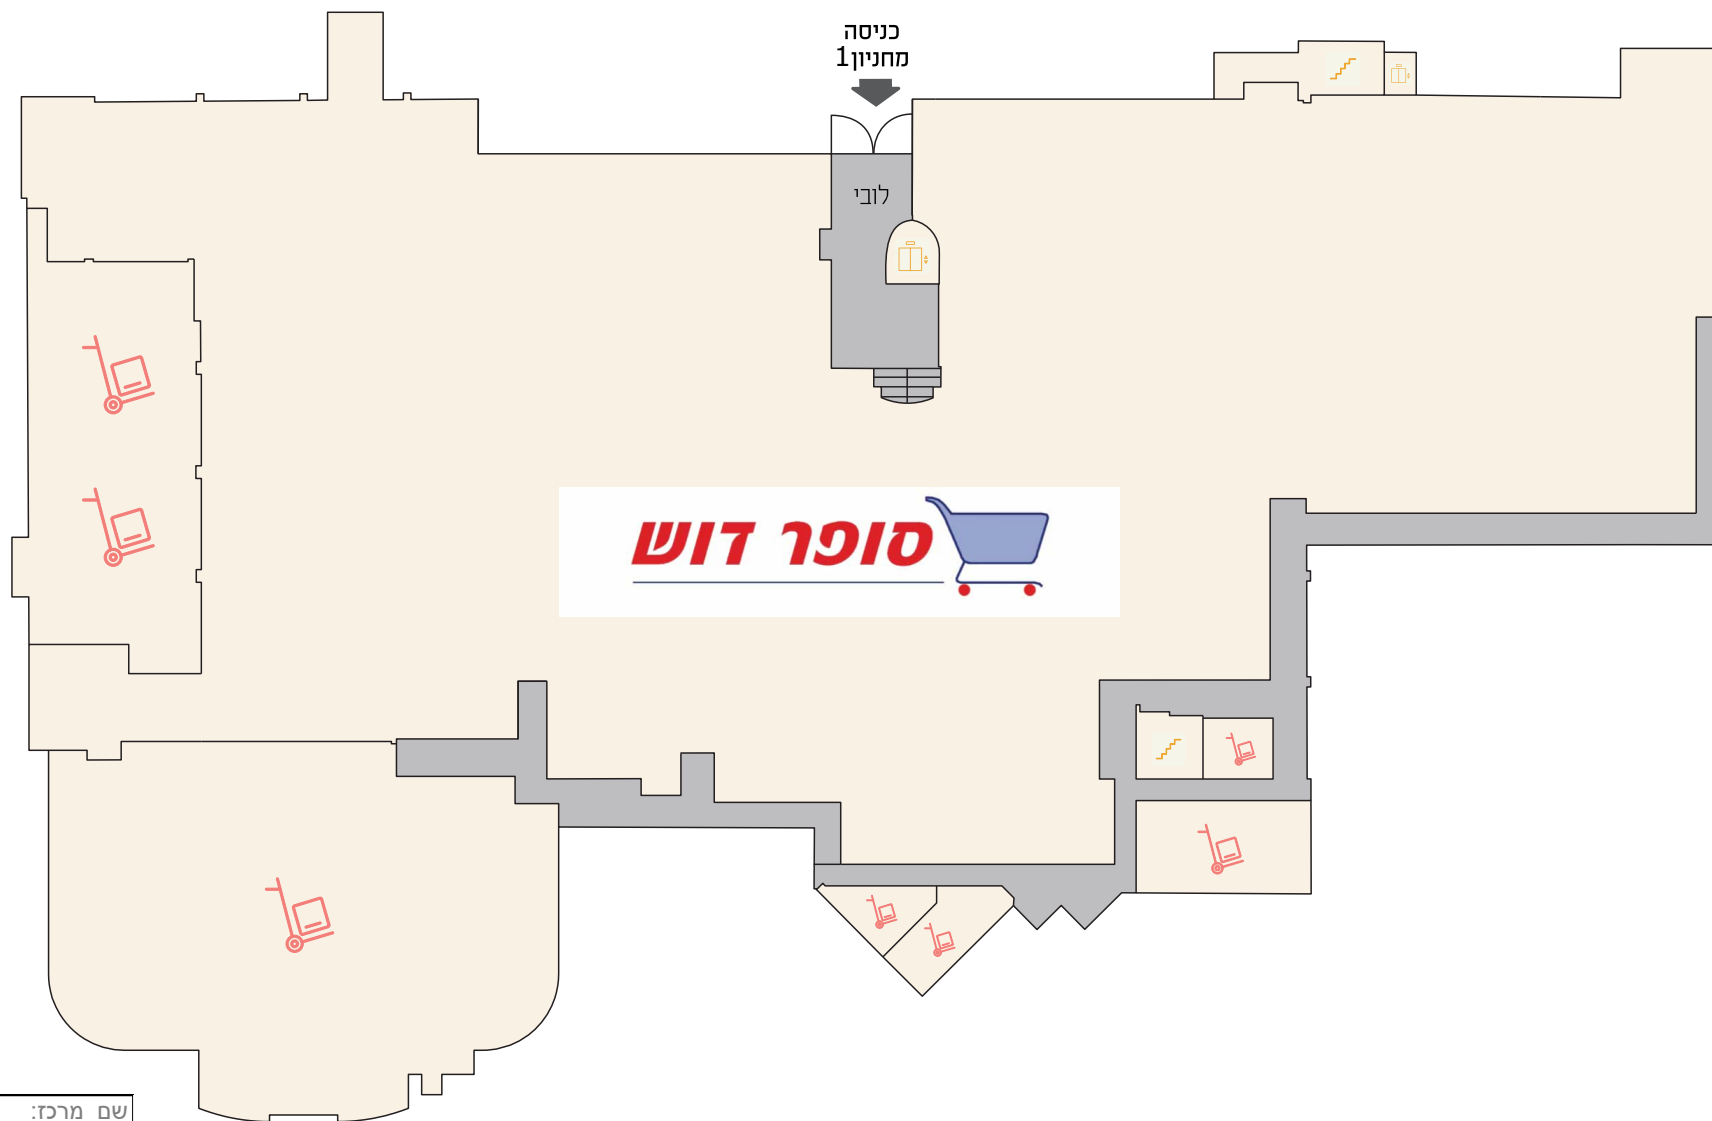

-  חניה וחנית נכים
-  מעליות ומדרגות
-  מזון ומסעדות
-  חדר הנקה
-  שירותים
-  שטח טכני
-  שטח הסעדה חיצוני
-  מזרקה

קניון בת ים

קומה שנייה

שם מרכז:	קניון בת ים
כתובת:	יוספטל 92, בת ים
שטח מסחרי:	29,000 מ"ר
מס. חנויות במרכז:	130
מס. מקומות חניה:	800
מנהל מרכז:	דרור עמרן
טלפון:	052-405-4959
דוא"ל:	dror@bigcenters.co.il

- חניה וחנית נכים
- מעליות ומדרגות
- מזון ומסעדות
- שירותים
- שטח טכני
- שטח הסעדה חיצוני

קומה 1-

שם מרכז:	קניון בת ים
כתובת:	יוספטל 92, בת ים
שטח מסחרי:	29,000 מ"ר
מס. חנויות במרכז:	130
מס. מקומות חניה:	800
מנהל מרכז:	דרור עמרן
טלפון:	052-405-4959
דוא"ל:	dror@bigcenters.co.il