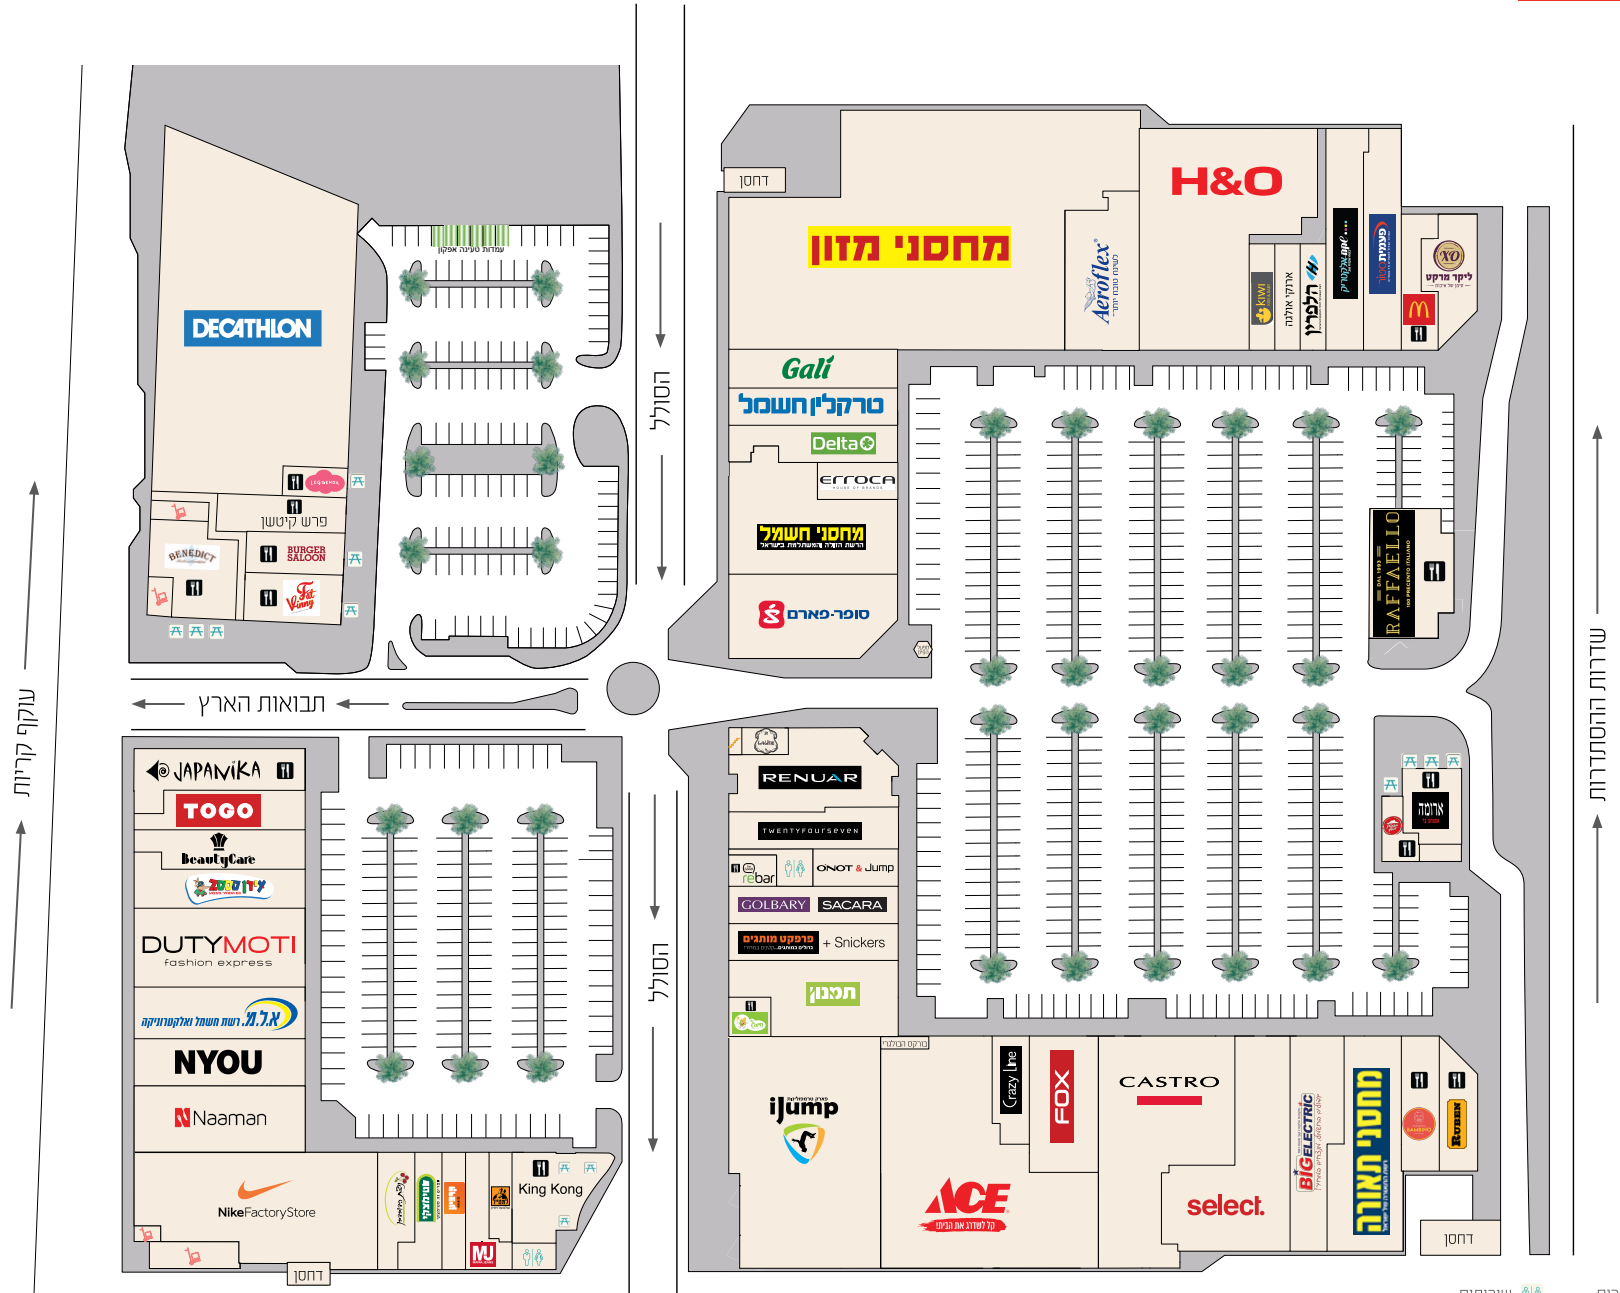

BIG קריות

שם מרכז:	BIG קריות
כתובת:	שד' ההסתדרות 248 חיפה
שטח מסחרי:	30,000 מ"ר
מס. חנויות במרכז:	57
מס. מקומות חניה:	1,000
מנהל מרכז:	רועי צברי
טלפון:	052-697-7438
דוא"ל:	roee@bigcenters.co.il

- חניה וחניית נכים
- מעליות ומדרגות
- מזון ומסעדות
- שירותים
- שטח טכני
- שטח הסעדה היצוני