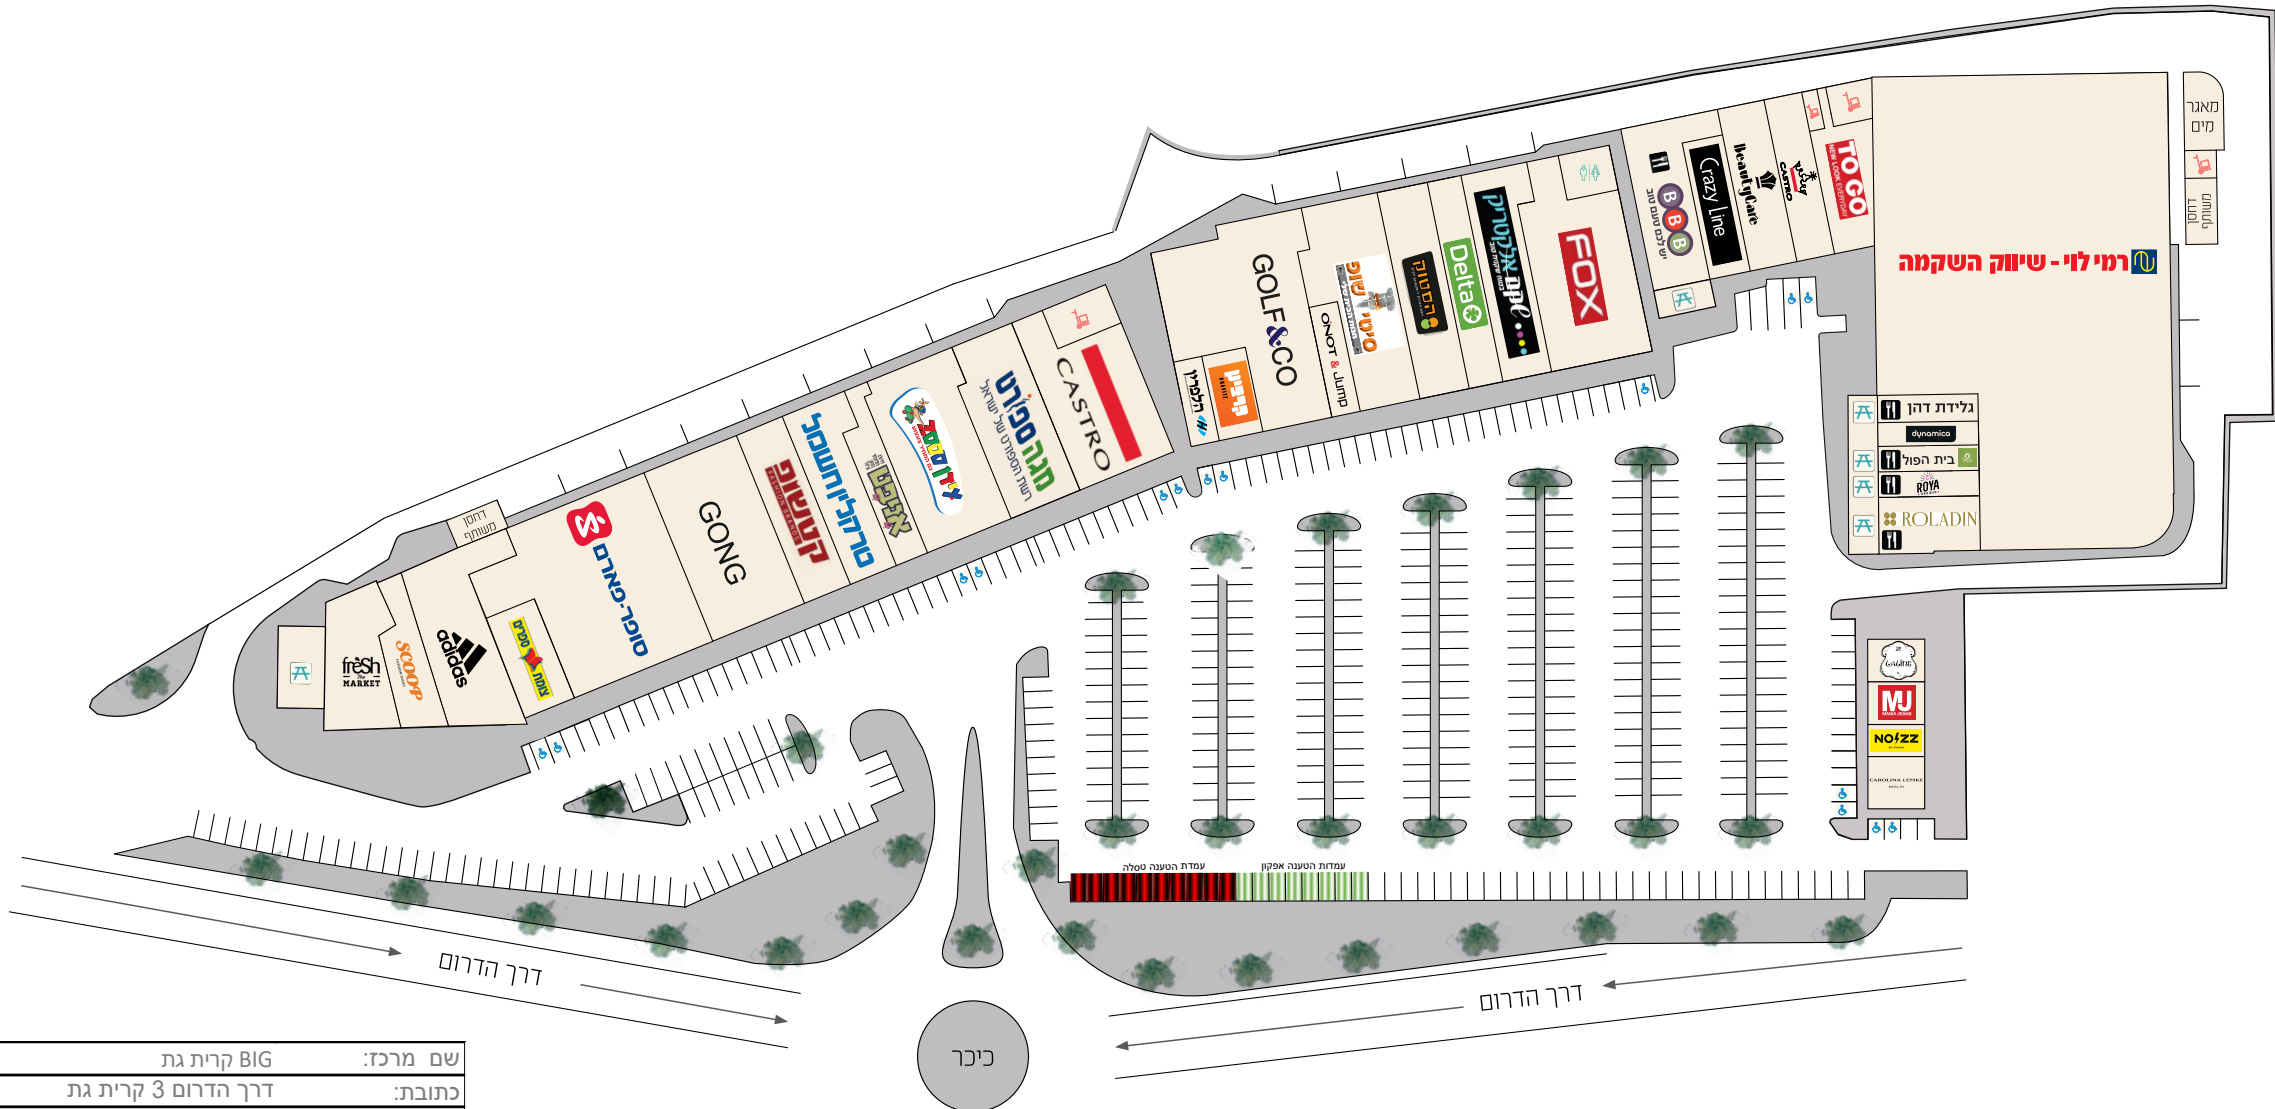

# BIG קרית גת

שם מרכז:	BIG קרית גת
כתובת:	דרך הדרום 3 קרית גת
שטח מסחרי:	10,700 מ"ר
מס. חנויות במרכז:	36
מס. מקומות חניה:	400
מנהל מרכז:	נמרוד אורי
טלפון:	052-866-6758
דוא"ל:	Nimrod@bigcenters.co.il

- חניה וחניית נכים
- מעליות ומדרגות
- מזון ומסעדות
- שירותים
- שטח טכני
- שטח הסעדה חיצוני