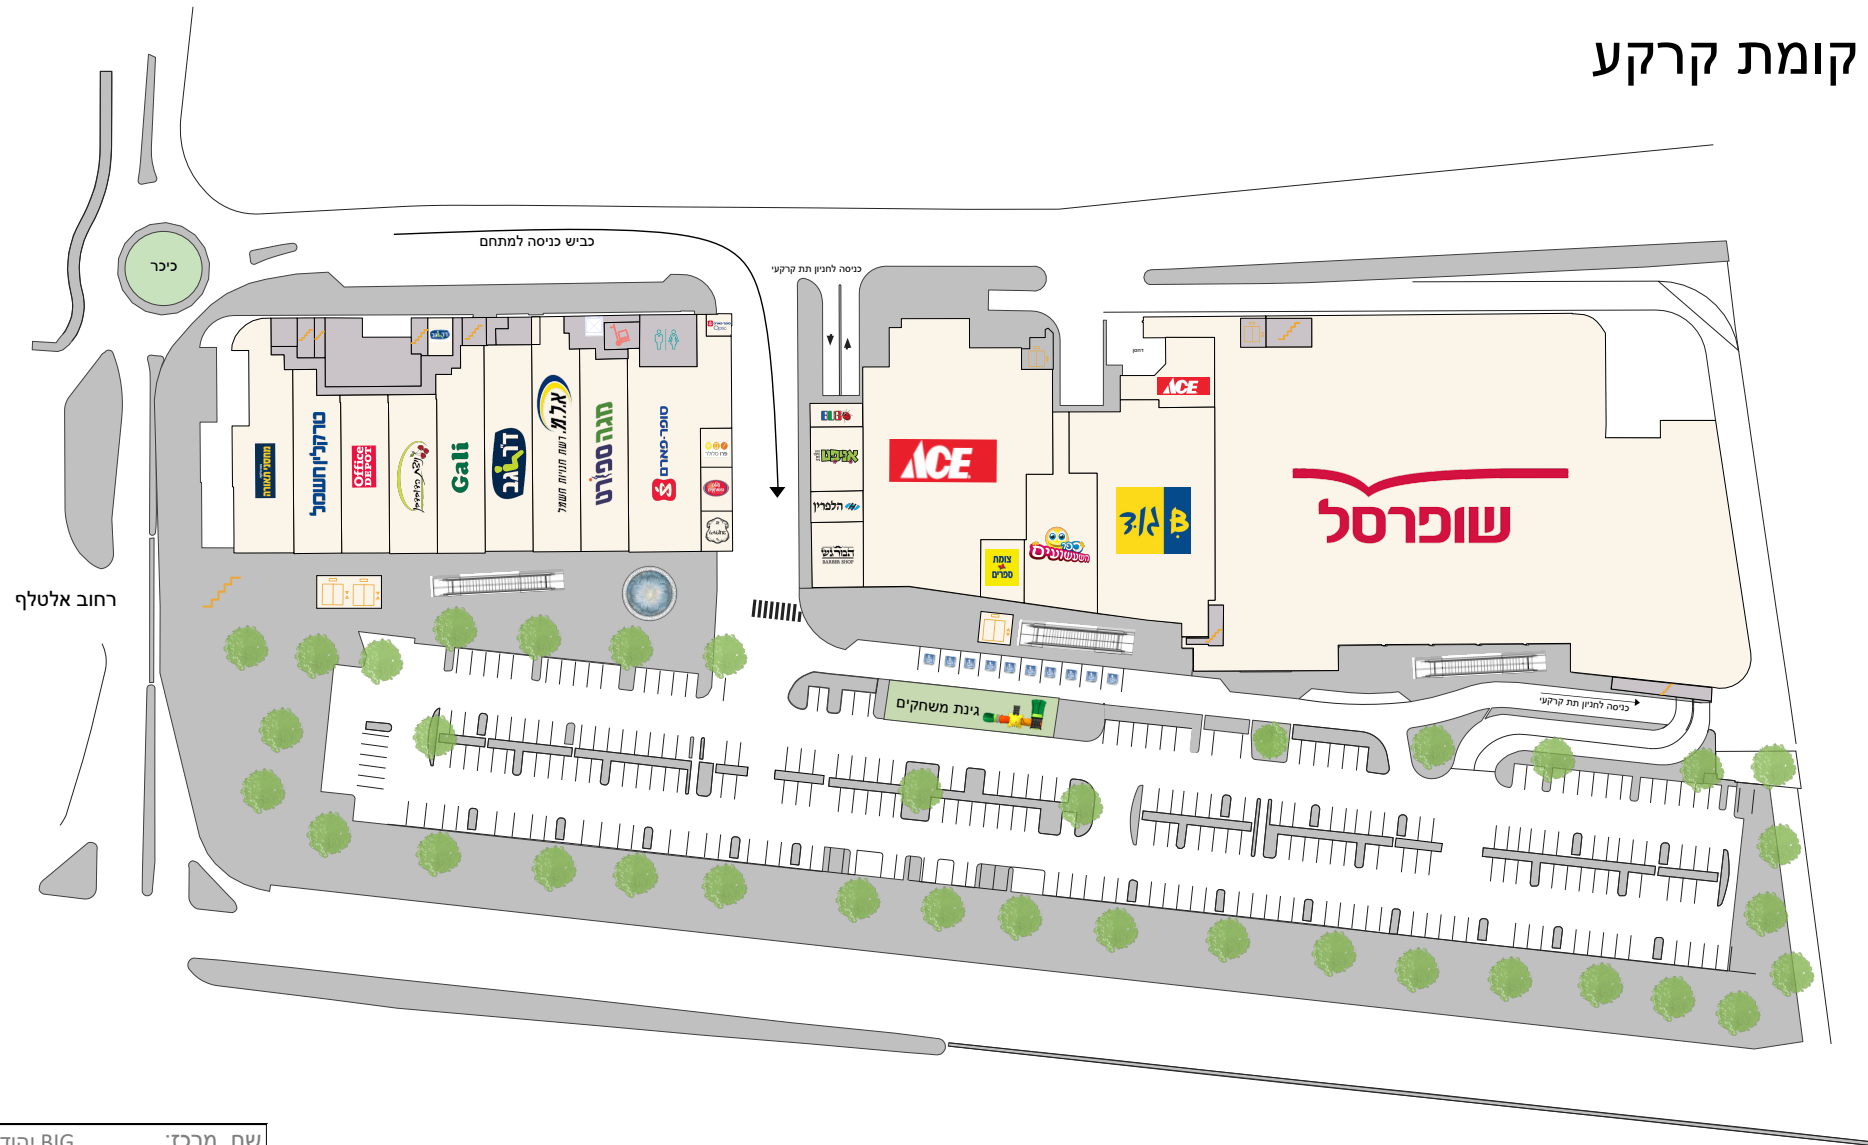

קומת קרקע

שם מרכז:	BIG יהוד
כתובת:	אלטלף 4 יהוד מונסון
שטח מסחרי:	20,000 מ"ר
מס. חנויות במרכז:	48
מס. מקומות חניה:	900
מנהל מרכז:	מיכל שמעוני
טלפון:	052-304-2304
דוא"ל:	michal@bigcenters.co.il

- חניה וחניית נכים
- מעליות ומדרגות
- מזון ומסעדות
- שירותים
- שטח טכני
- שטח הסעדה חיצוני

קומה ראשונה

בניין משרדים-קומה ראשונה

בניין משרדים-קומה שניה

שם מרכז:	BIG יהוד
כתובת:	אלטלף 4 יהוד מונסון
שטח מסחרי:	20,000 מ"ר
מס. חנויות במרכז:	48
מס. מקומות חניה:	900
מנהל מרכז:	מיכל שמעוני
טלפון:	052-304-2304
דוא"ל:	michal@bigcenters.co.il