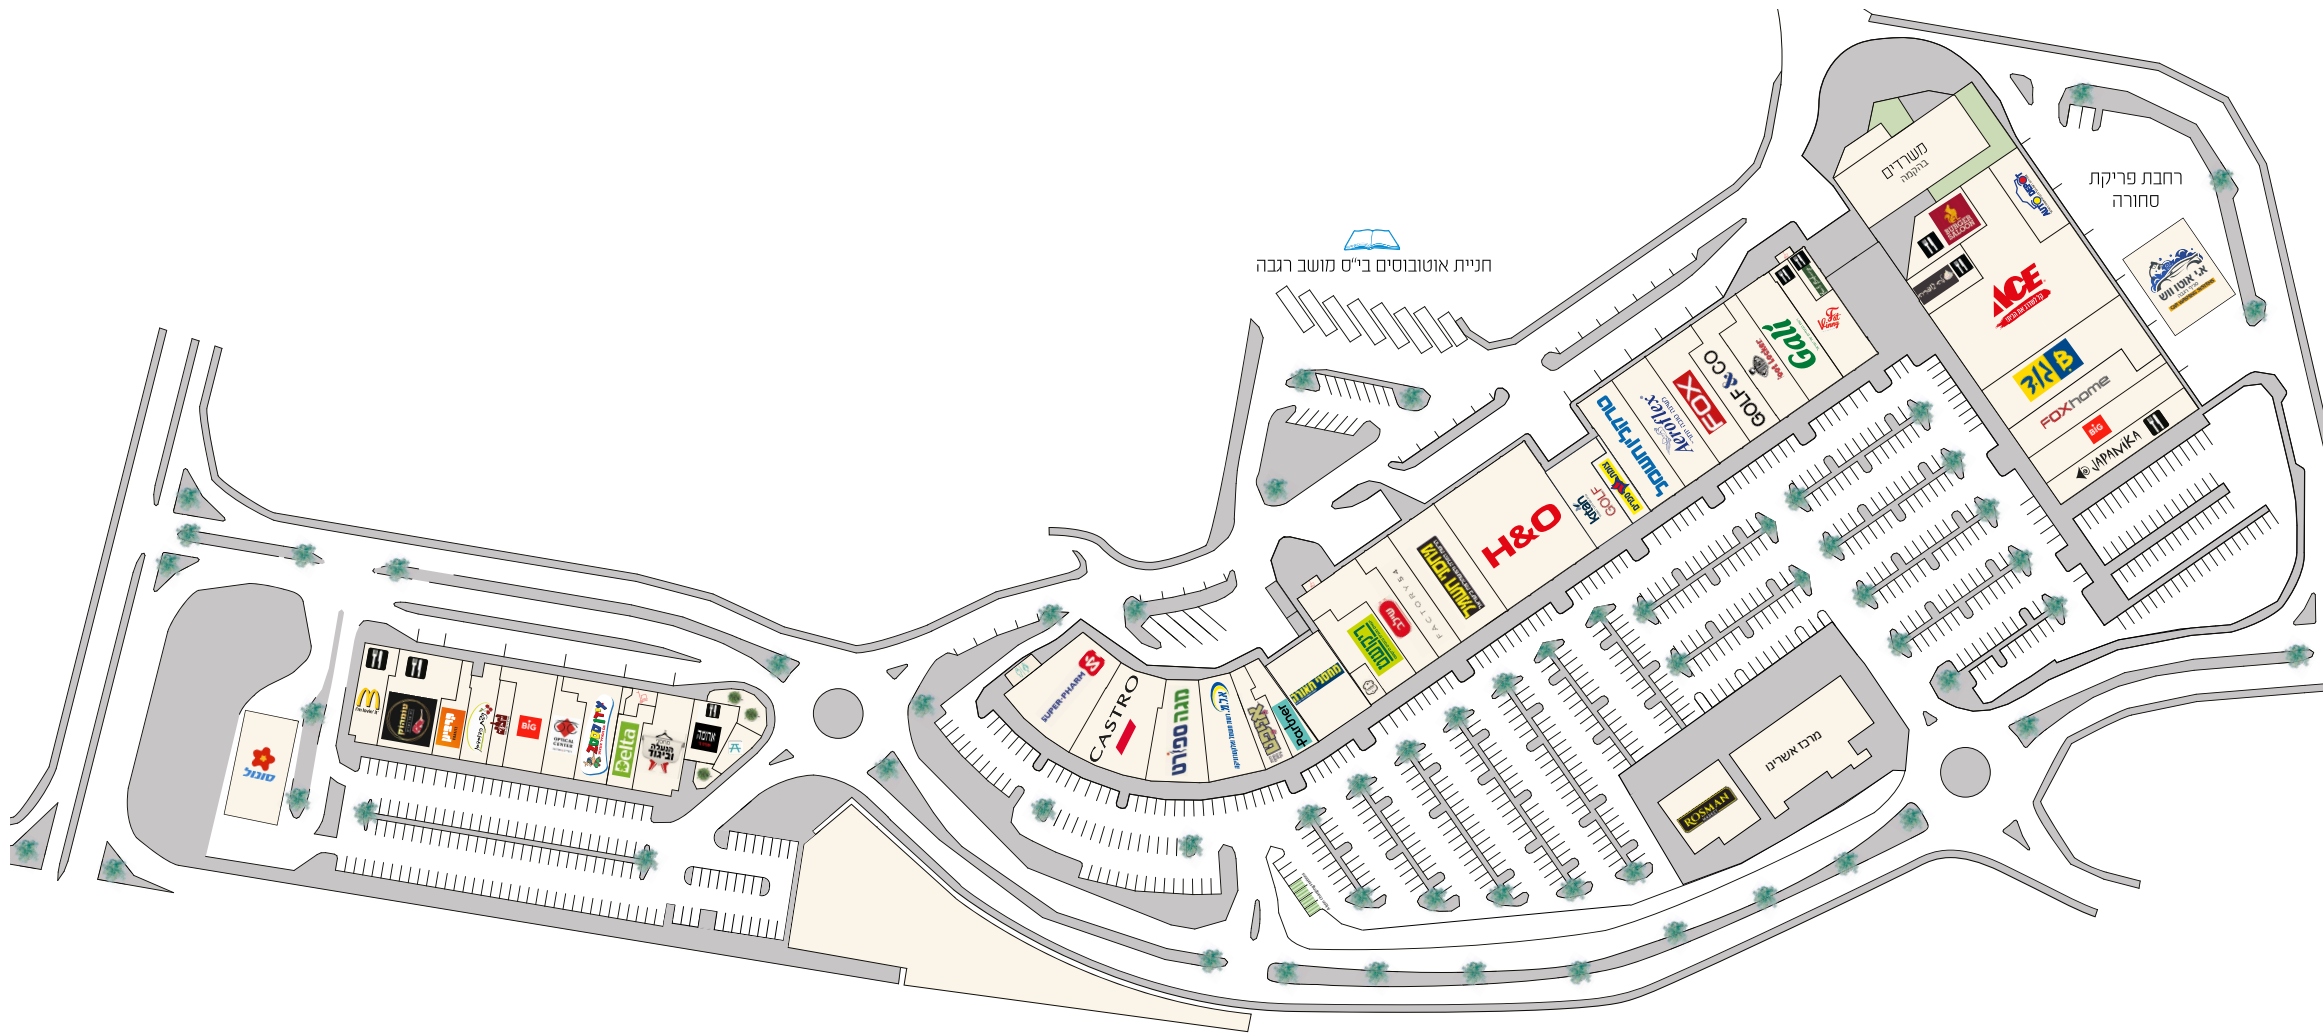

BIG רגבה

חניית אוטובוסים ב"ס מושב רגבה

כביש 4

שם מרכז:	BIG רגבה
כתובת:	מושב רגבה
שטח מסחרי:	16,000 מ"ר
מס. חנויות במרכז:	43
מס. מקומות חניה:	1000
מנהל מרכז:	מיכי ניצב
טלפון:	050-541-0605
דוא"ל:	mikiregba@gmail.com

- שירותים
- שטח טכני
- שטח הסעדה חיצוני
- חניה וחנית נכים
- מעליות ומדרגות
- מזון ומסעדות