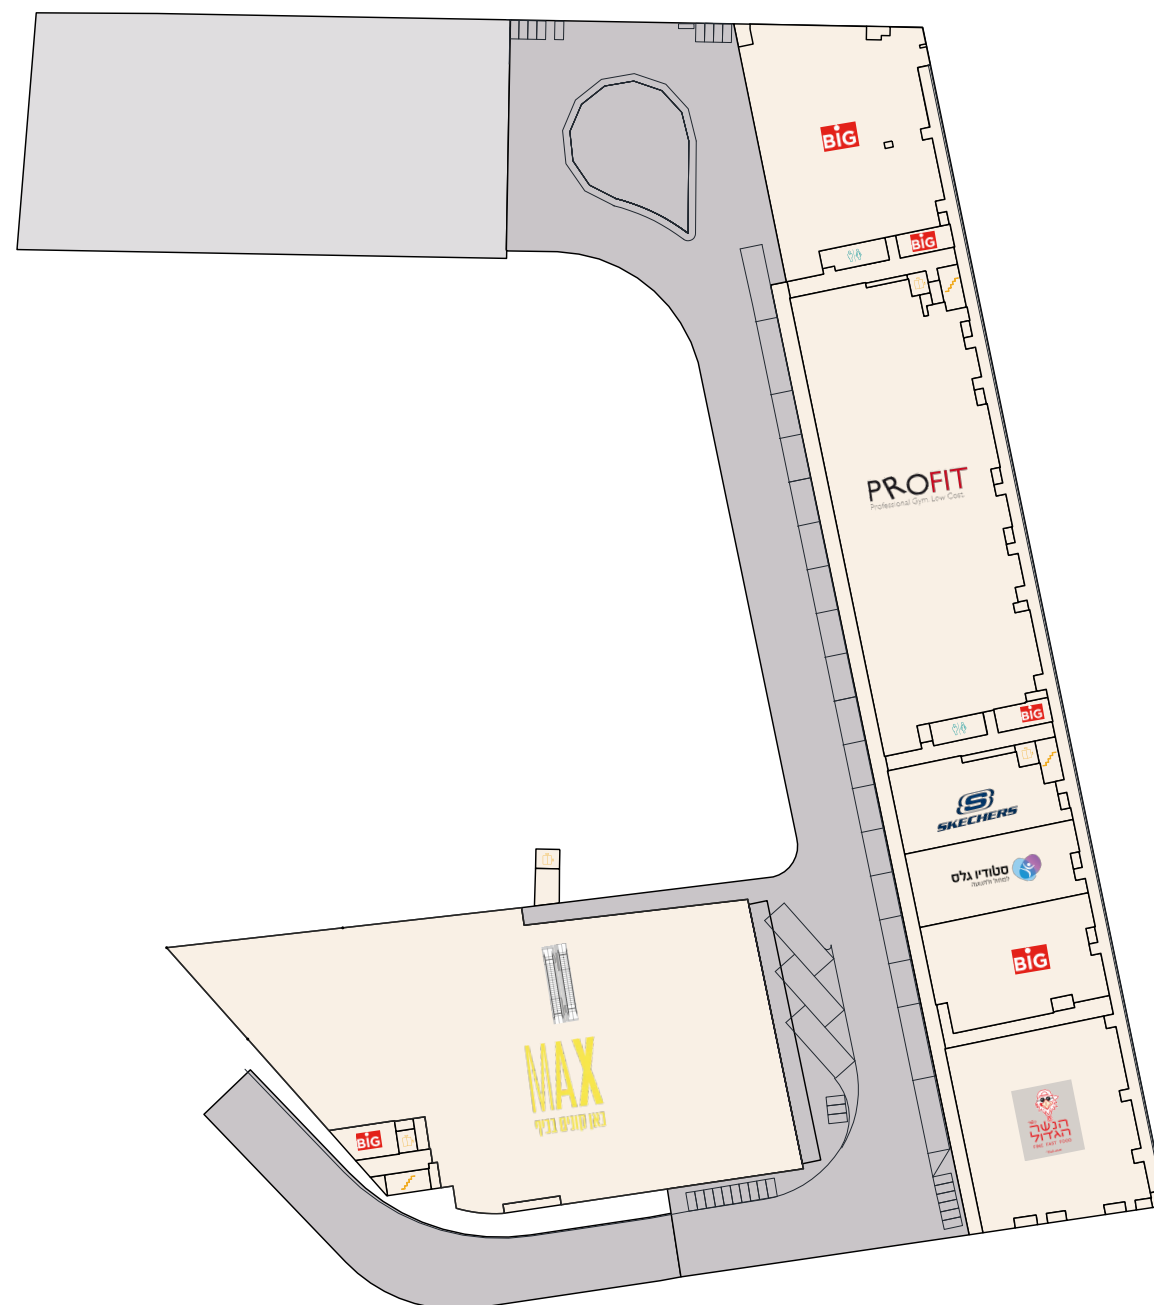

BIG גדרה

שם מרכז:	BIG גדרה
כתובת:	גדרה
שטח מסחרי:	16,340 מ"ר
מס. חנויות במרכז:	39
מס. מקומות חניה:	500
מנהל מרכז:	דורי פריאור
טלפון:	054-541-2171
דוא"ל:	dori@BigCenters.co.il

- שירותים
- חניה וחניית נכים
- שטח טכני
- מעליות ומדרגות
- שטח הסעדה חיצוני
- מזון ומסעדות

BIG גדרה

קומה 1

שם מרכז:	BIG גדרה
כתובת:	גדרה
שטח מסחרי:	16,340 מ"ר
מס. חנויות במרכז:	39
מס. מקומות חניה:	500
מנהל מרכז:	דורי פריאור
טלפון:	054-541-2171
דוא"ל:	dori@BigCenters.co.il

- שירותים
- שטח טכני
- שטח הסעדה חיצוני
- חניה וחניית נכים
- מעליות ומדרגות
- מזון ומסעדות