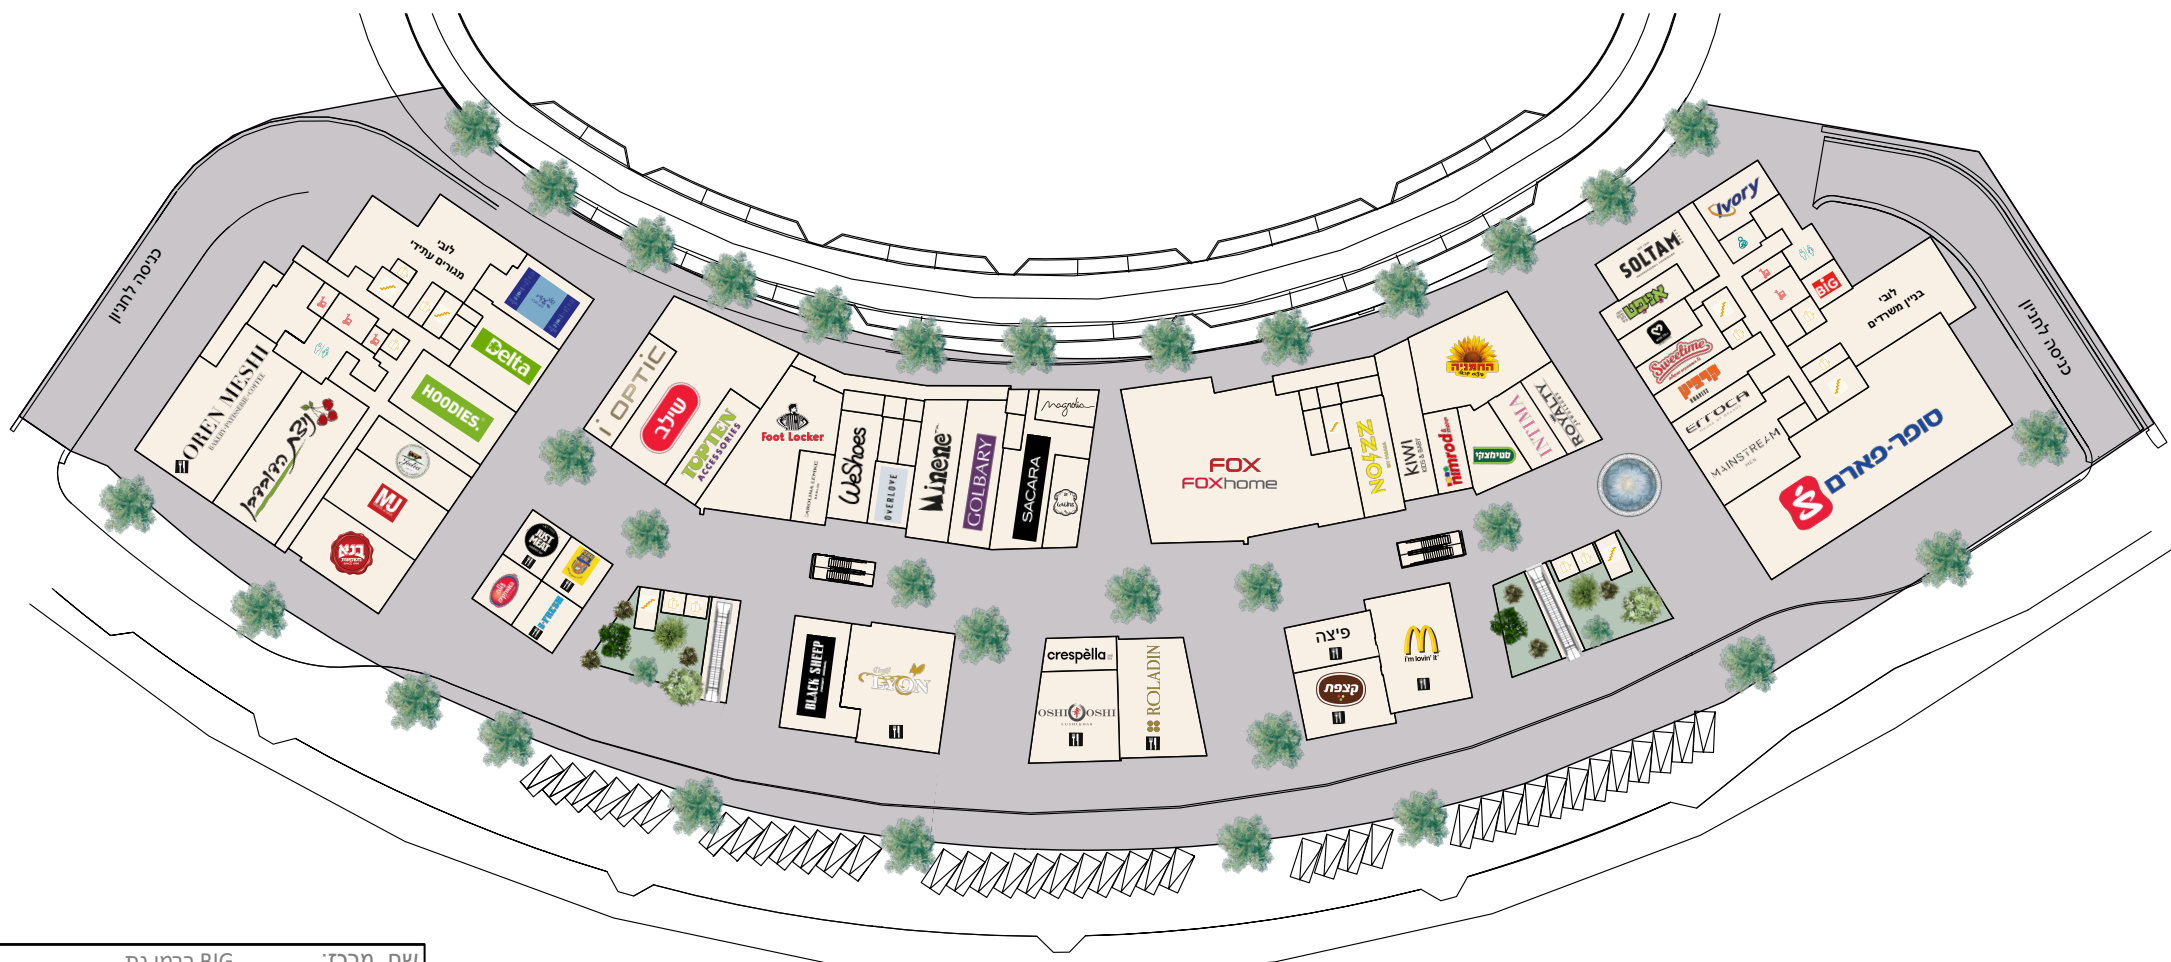

BIG כרמי גת

שם מרכז:	BIG כרמי גת
כתובת:	שדרות לויש 153 קרית גת
שטח מסחרי:	12,000 מ"ר
שטח משרדים:	9,000 מ"ר
מס. חנויות במרכז:	70
מס. מקומות חניה:	950
מנהל מרכז:	איתי טרנטו
טלפון:	050-251-6898
דוא"ל:	itayt@bigcenters.co.il

- שירותים
- חניה וחניית נכים
- מעליות ומדרגות
- שטח טכני
- שטח הסעדה חיצוני
- מזון ומסעדות

BIG כרמי גת

קומה ראשונה

שם מרכז:	BIG כרמי גת
כתובת:	שדרות לכיש 153 קרית גת
שטח מסחרי:	12,000 מ"ר
שטח משרדים:	9,000 מ"ר
מס. חנויות במרכז:	70
מס. מקומות חניה:	950
מנהל מרכז:	איתי טרנטו
טלפון:	050-251-6898
דוא"ל:	itayt@bigcenters.co.il

- שירותים ♿
- שטח נכים ♿
- שטח טכני 🛠️
- שטח הסעדה חיצוני 🍽️
- חניה וחניית נכים ♿
- מעליות ומדרגות 🛗
- מזון ומסעדות 🍴
- P
- 🛒
- 🚻