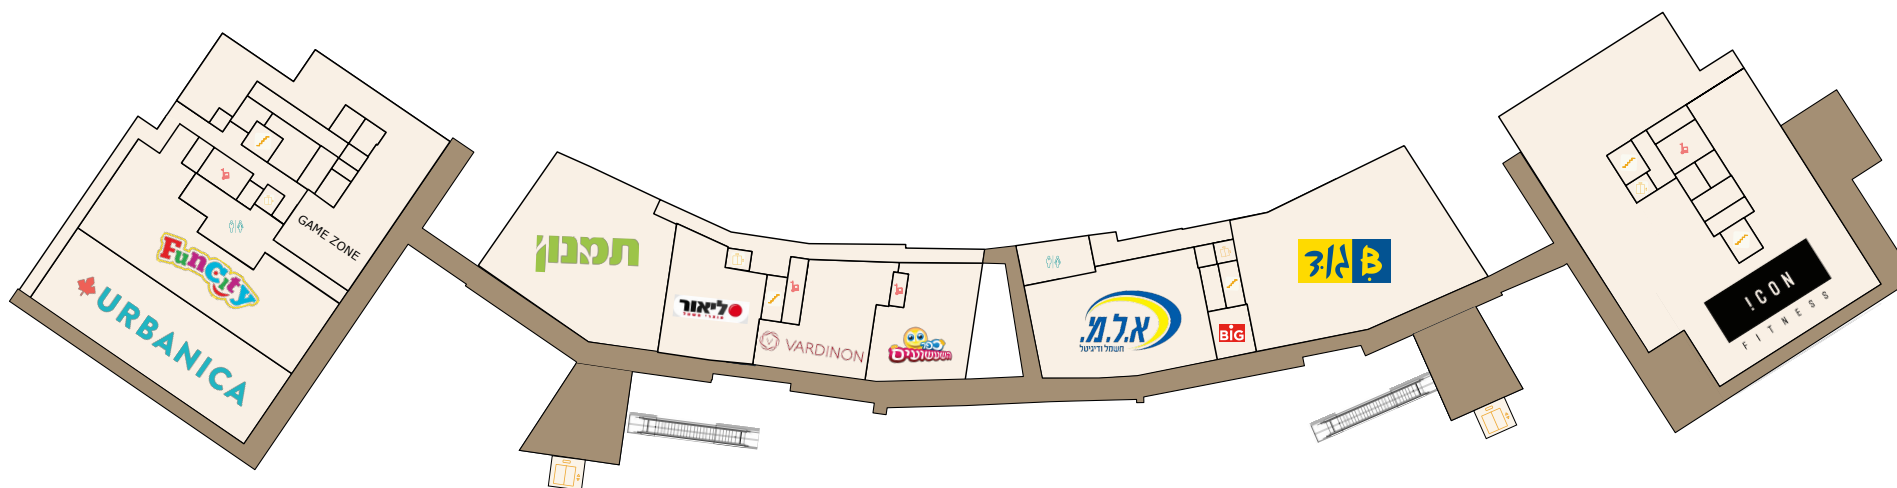

BIG כרמי גת

קומה ראשונה

שם מרכז:	BIG כרמי גת
כתובת:	שדרות לכיש 153 קרית גת
שטח מסחרי:	12,000 מ"ר
שטח משרדים:	9,000 מ"ר
מס. חנויות במרכז:	70
מס. מקומות חניה:	950
מנהל מרכז:	איתי טרנטו
טלפון:	050-251-6898
דוא"ל:	itayt@bigcenters.co.il

- שירותים ♿
- שטח נכים ♿
- שטח טכני 🛠️
- שטח הסעדה חיצוני 🍽️
- חניה וחניית נכים ♿
- מעליות ומדרגות 🛗
- מזון ומסעדות 🍴
- P
- 🛒
- 🚻