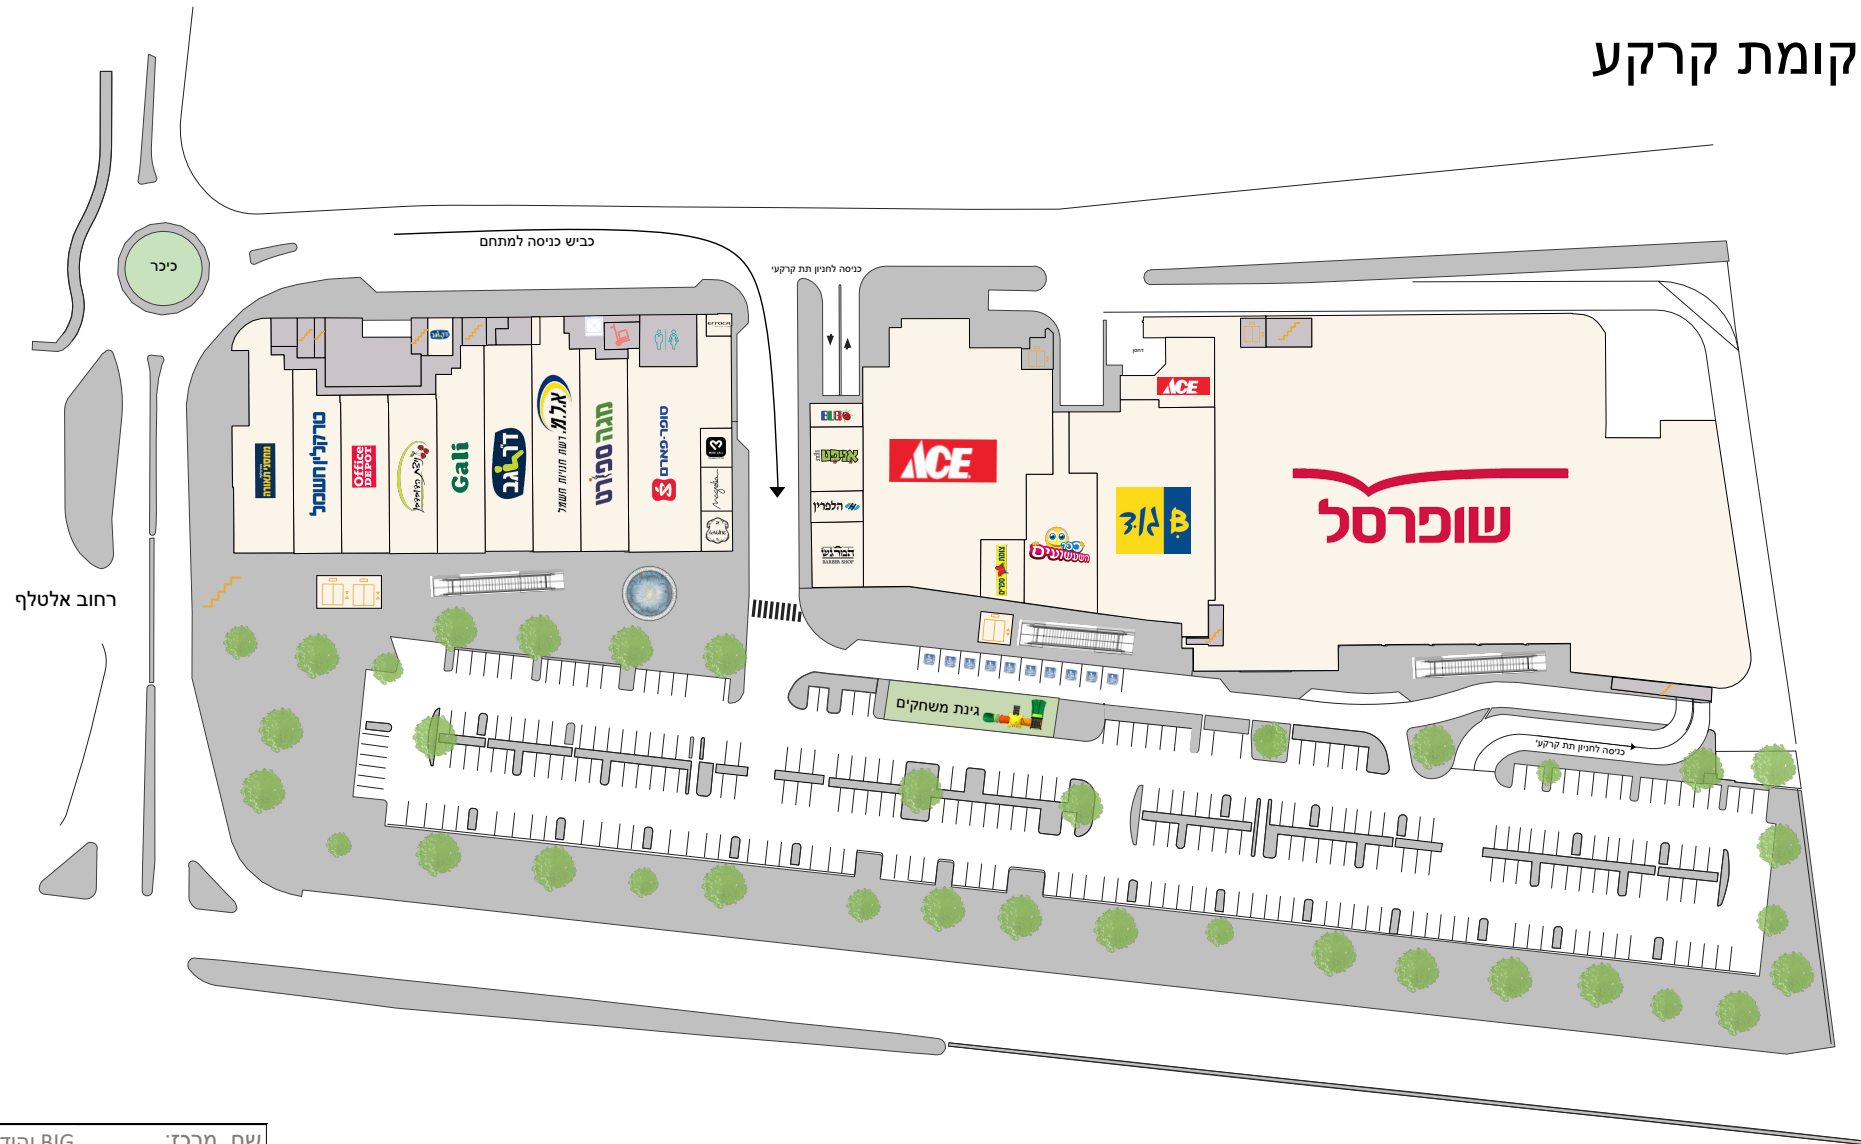

## קומת קרקע

שם מרכז:	BIG יהוד
כתובת:	אלטלף 4 יהוד מונסון
שטח מסחרי:	20,000 מ"ר
מס. חנויות במרכז:	48
מס. מקומות חניה:	900
מנהל מרכז:	מיכל שמעוני
טלפון:	052-304-2304
דוא"ל:	michal@bigcenters.co.il

- שירותים
- חניה וחנית נכים
- מעליות ומדרגות
- שטח טכני
- שטח הסעדה חיצוני
- מזון ומסעדות

## קומה ראשונה

בניין משרדים-קומה ראשונה

בניין משרדים-קומה שניה

שם מרכז:	BIG יהוד
כתובת:	אלטלף 4 יהוד מונסון
שטח מסחרי:	20,000 מ"ר
מס. חנויות במרכז:	48
מס. מקומות חניה:	900
מנהל מרכז:	מיכל שמעוני
טלפון:	052-304-2304
דוא"ל:	michal@bigcenters.co.il